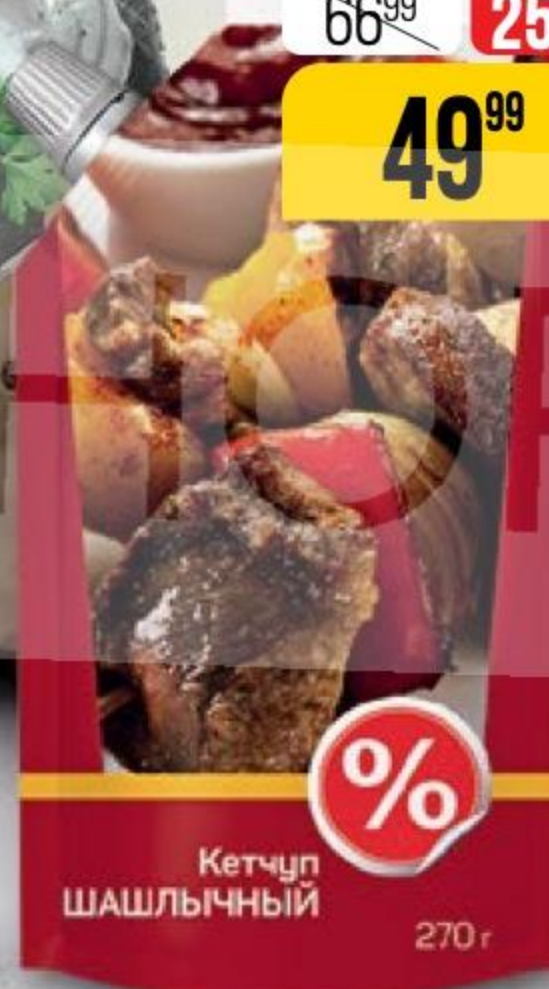

Кетчуп ШАШЛЫЧНЫЙ
270 г