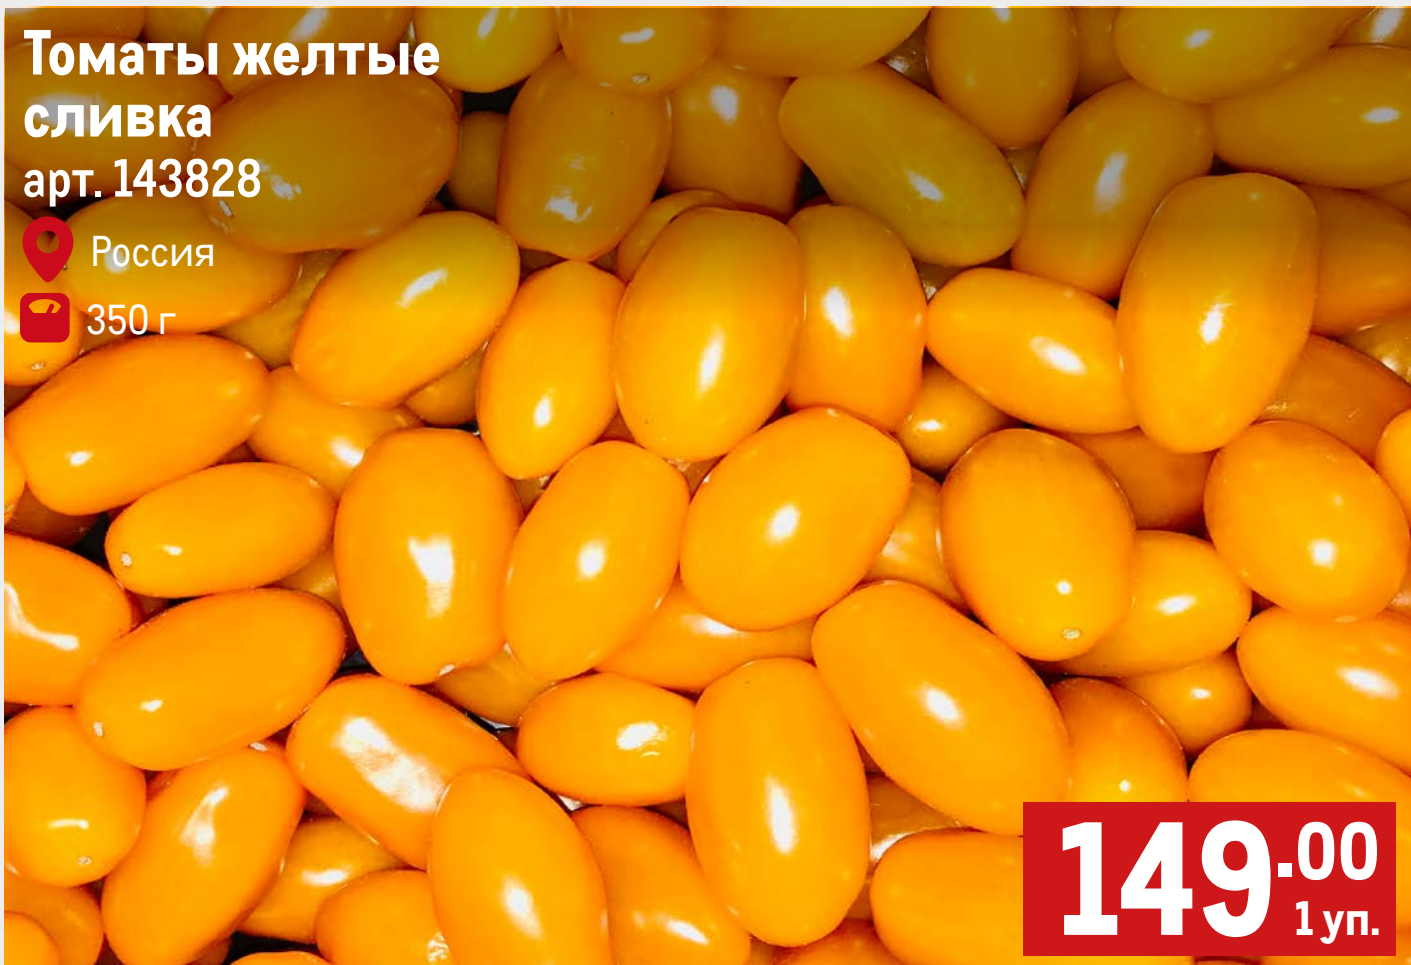

Томаты желтые сливка

арт. 143828

Россия

350 г