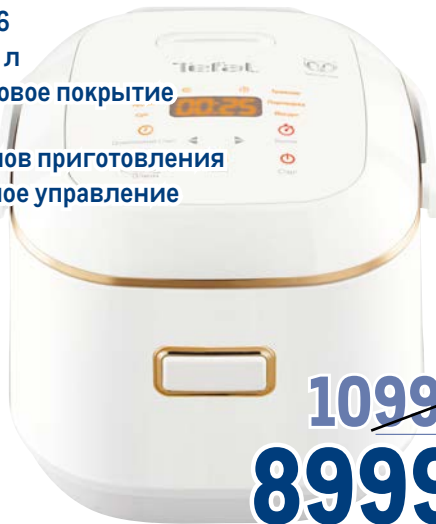

**Мультиварка TEFAL  
RK601132 MINI**

арт. 223356

- ✓ объем 2 л
- ✓ тефлоновое покрытие чаши
- ✓ 7 режимов приготовления
- ✓ сенсорное управление

~~10999.00~~ 1 шт.  
**8999.00** 1 шт.

**Блендер погружной  
POLARIS PHB 1397**