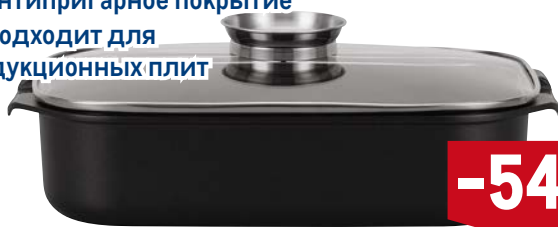

~~11999.00~~  
1 наб.

**5999.00**  
1 наб.

**Жаровня с крышкой  
TARRINGTON HOUSE**

Tarrington House

арт. 540309

- ✓ 39x25x8,5 см, 6 л
- ✓ литой алюминий
- ✓ антипригарное покрытие
- ✓ подходит для индукционных плит