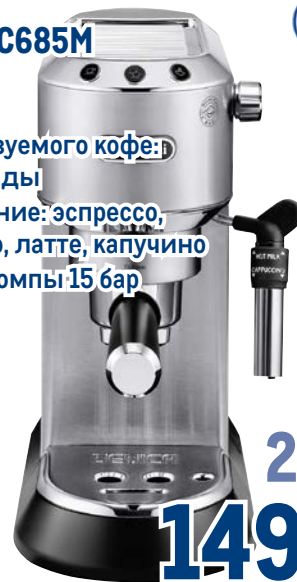

~~21999.00~~
1 шт.

14999.00
1 шт.

**Кипятильник
METRO PROFESSIONAL
GWB1010**

арт. 94664

- ✓ объем 10 л
- ✓ 70 чашек за цикл кипячения
- ✓ цикл кипячения 38 мин.
- ✓ защита от сухого нагрева