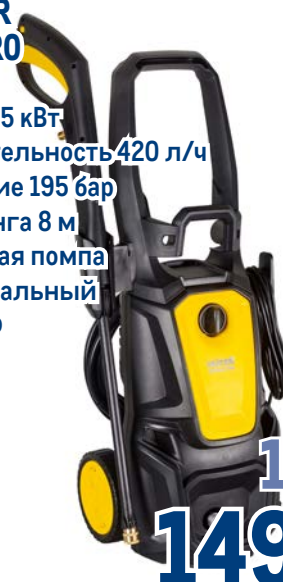

~~18499.00~~
1 шт.
14999.00
1 шт.

**Парогенератор
TEFAL SV6115E0**

арт. 116073

- ✓ объем резервуара 1400 мл
- ✓ постоянный пар 120 г/мин
- ✓ паровой удар 280 г/мин
- ✓ вертикальное отпаривание

Tefal