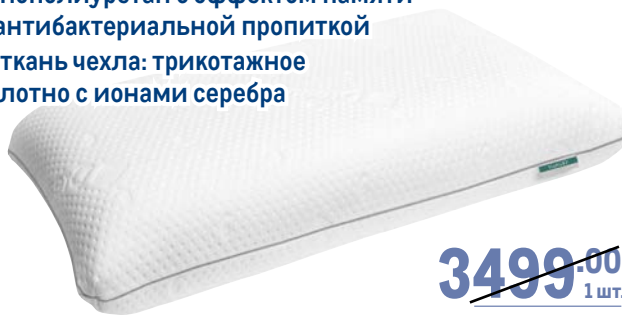

~~3499.00~~
1 шт.
2599.00
1 шт.