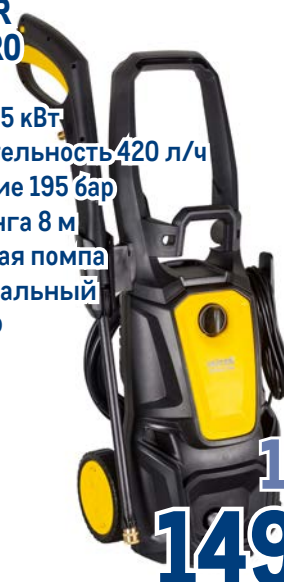

Tefal

~~16999.00~~ 1 шт.  
**13999.00** 1 шт.

Мойка HUTER  
M195-PW-PRO

арт. 220903

- ✓ мощность 2,5 кВт
- ✓ производительность 420 л/ч
- ✓ Мах давление 195 бар
- ✓ длина шланга 8 м
- ✓ алюминиевая помпа
- ✓ профессиональный пеногенератор