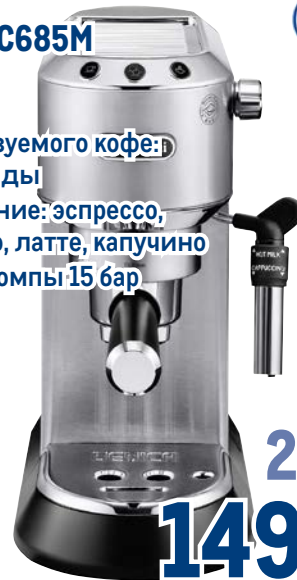

арт. 26966

- ✓ объем 1,7 л
- ✓ закрытая спираль
- ✓ подсветка корпуса

~~4999.00~~  
1 шт.

**4299.00**  
1 шт.

**Кофеварка  
DE'LONGHI EC685M**

арт. 200617

- ✓ рожковая
- ✓ тип используемого кофе: молотый / чалды
- ✓ приготовление: эспрессо, латте, макиато, латте, капучино
- ✓ давление помпы 15 бар