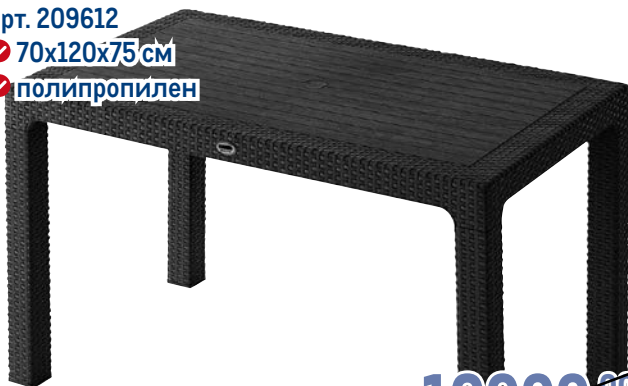

**Стол прямоугольный
HENIVER**

арт. 209612

- ✓ 70x120x75 см
- ✓ полипропилен

~~10999.00~~ 1 шт.
8799.00 1 шт.