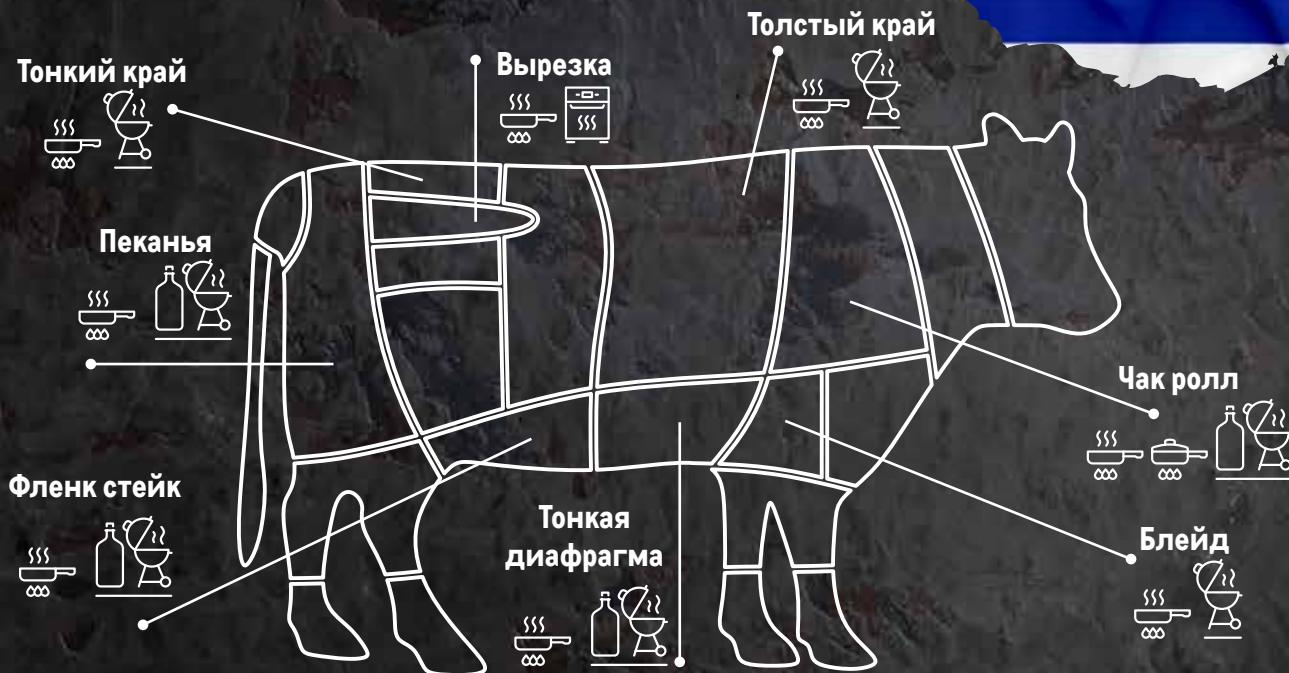

120 ДНЕЙ ЗЕРНОВОГО ОТКОРМА

- Имеет концентрированный говяжий вкус
- Обладает насыщенным ароматом с легкими ореховыми нотками
- При жарке теряет меньше влаги
- Обладает высоким качеством благодаря сложной технологии вызревания
- Специально для METRO, прямой импорт