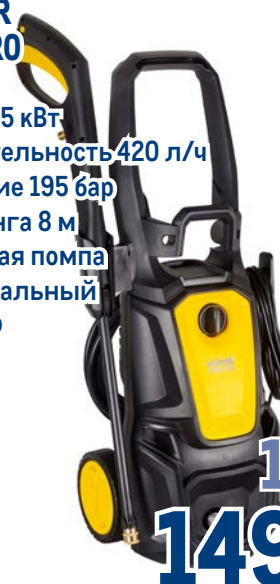

арт. 111240

- ✓ сухая уборка
- ✓ работа от аккумулятора до 45 мин
- ✓ отсоединяемый ручной пылесос

Tefal

~~16999.00~~
1 шт.
13999.00
1 шт.

Мойка HUTER
M195-PW-PRO

арт. 220903

- ✓ мощность 2,5 кВт
- ✓ производительность 420 л/ч
- ✓ Мах давление 195 бар
- ✓ длина шланга 8 м
- ✓ алюминиевая помпа
- ✓ профессиональный пеногенератор