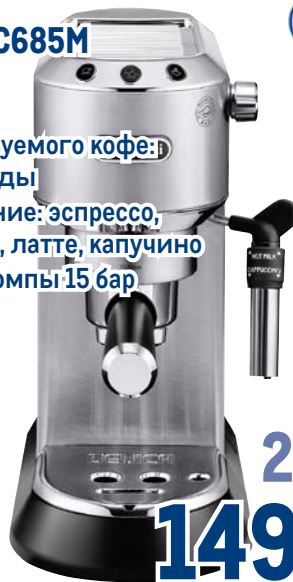

~~59999.00~~
1 шт.

44999.00
1 шт.

**Чайник TEFAL
KI750D**

- арт. 26966
- ✓ объем 1,7 л
- ✓ закрытая спираль
- ✓ подсветка корпуса

~~4999.00~~
1 шт.

4299.00
1 шт.

**Кофеварка
DE'LONGHI EC685M**

- арт. 200617
- ✓ рожковая
- ✓ тип используемого кофе: молотый / чалды
- ✓ приготовление: эспрессо, латте, макиато, латте, капучино
- ✓ давление помпы 15 бар