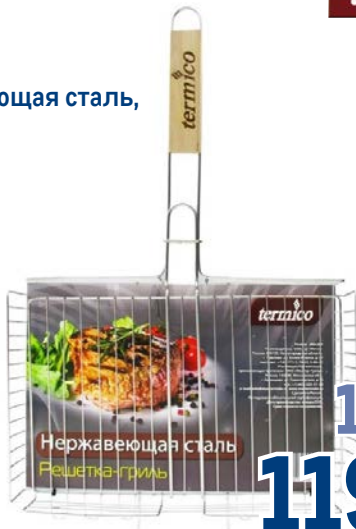

Решетка-гриль TERMICO

арт. 629271

- ✓ 38x26 см
- ✓ нержавеющая сталь, древесина

~~1499.00~~ 1 шт.
1199.00 1 шт.