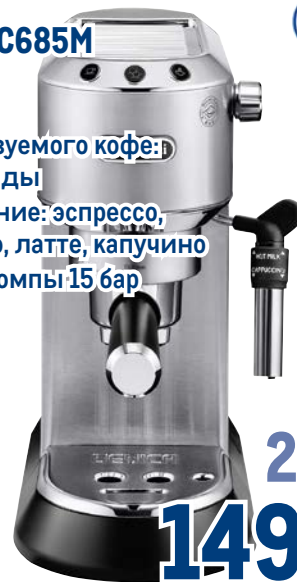

- ✓ объем 1,7 л
- ✓ закрытая спираль
- ✓ подсветка корпуса

~~4999.00~~  
1 шт.

**4299.00**  
1 шт.

**Кофеварка  
DE'LONGHI EC685M**

арт. 200617

- ✓ рожковая
- ✓ тип используемого кофе: молотый / чалды
- ✓ приготовление: эспрессо, латте, макиато, латте, капучино
- ✓ давление помпы 15 бар