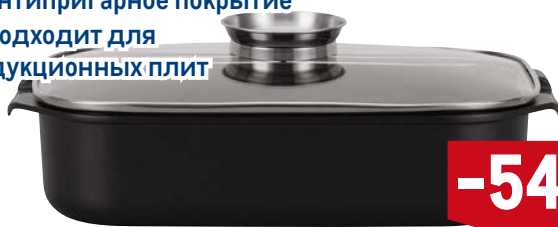

-54%

~~4999.00~~
1 шт.

2299.00
1 шт.