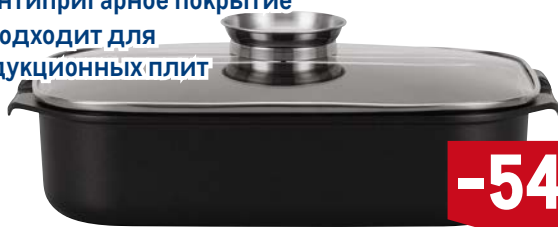

~~11999.00~~
1 наб.

5999.00
1 наб.

**Жаровня с крышкой
TARRINGTON HOUSE**

Tarrington House

арт. 540309

- ✓ 39x25x8,5 см, 6 л
- ✓ литой алюминий
- ✓ антипригарное покрытие
- ✓ подходит для индукционных плит