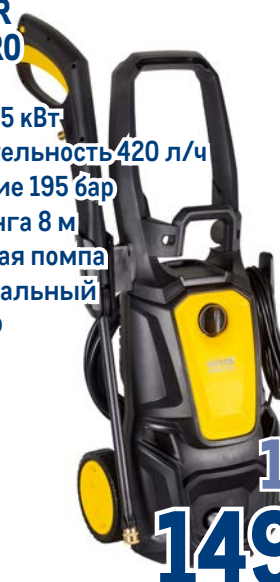

арт. 111240

- ✓ сухая уборка
- ✓ работа от аккумулятора до 45 мин
- ✓ отсоединяемый ручной пылесос

Tefal

~~16999.00~~ 1 шт.
13999.00 1 шт.

**Мойка HUTER
M195-PW-PRO**

арт. 220903

- ✓ мощность 2,5 кВт
- ✓ производительность 420 л/ч
- ✓ Мах давление 195 бар
- ✓ длина шланга 8 м
- ✓ алюминиевая помпа
- ✓ профессиональный пеногенератор