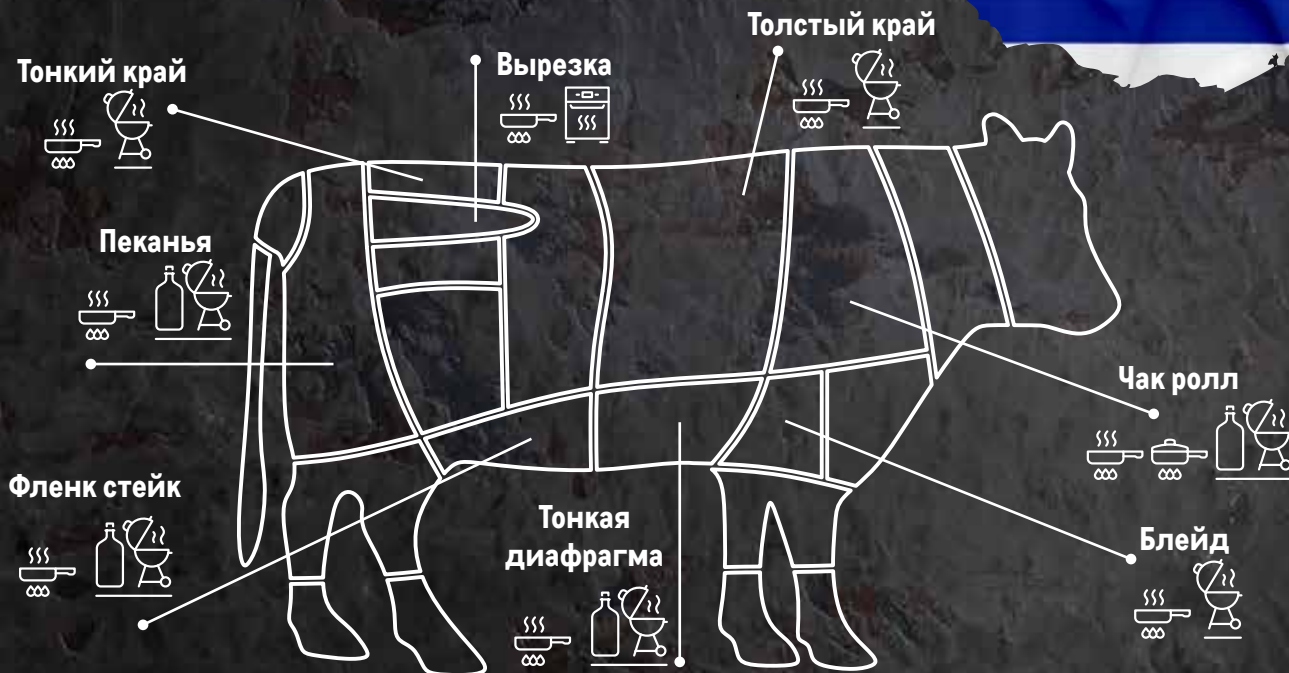

1999.00
1 уп.

Чак ролл из мраморной говядины МИРАТОРГ

охлажденный
арт. 575968

- вакуумная упаковка
- ~4,3 кг

2145
ресторанов покупают у нас этот товар

1359.00
1 кг

120 ДНЕЙ ЗЕРНОВОГО ОТКОРМА

- Имеет концентрированный говяжий вкус
- Обладает насыщенным ароматом с легкими ореховыми нотками
- При жарке теряет меньше влаги
- Обладает высоким качеством благодаря сложной технологии вызревания
- Специально для METRO, прямой импорт