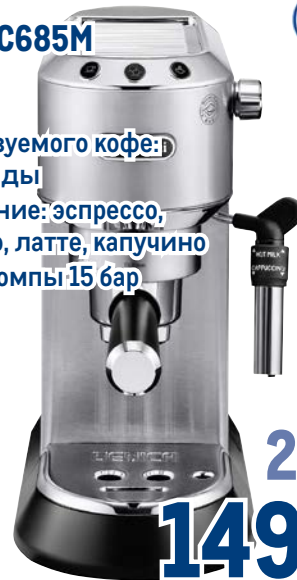

~~21999.00~~
1 шт.

14999.00
1 шт.

**Кипятильник
METRO PROFESSIONAL
GWB1010**

арт. 94664

- ✓ объем 10 л
- ✓ 70 чашек за цикл кипячения
- ✓ цикл кипячения 38 мин.
- ✓ защита от сухого нагрева