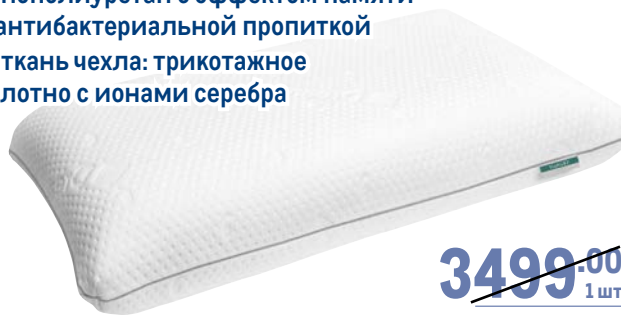

~~3499.00~~
1 шт.
2599.00
1 шт.