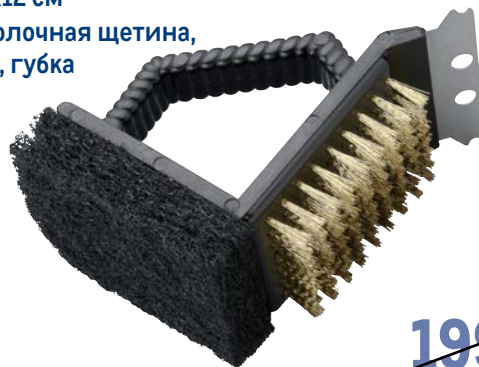

**12999.00**  
1 шт.

**Щетка 3 в 1 TARRINGTON HOUSE**

Tarrington House

- арт. 517305
- ✓ 6x10x12 см
  - ✓ проволочная щетина, скребок, губка

~~199.00~~  
1 шт.  
**139.00**  
1 шт.

**Скребок для чистки гриля TARRINGTON HOUSE**