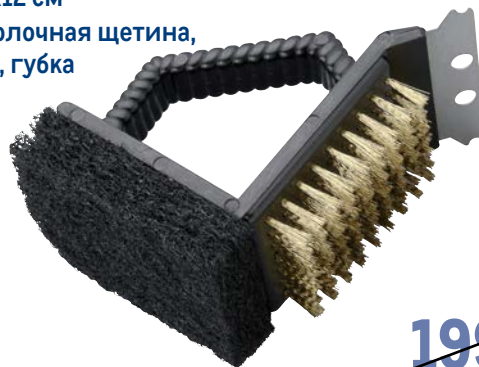

Щетка 3 в 1 TARRINGTON HOUSE

Tarrington House

1. арт. 517305
2. ✓ 6x10x12 см
   - ✓ проволочная щетина, скребок, губка

~~199.00~~
1 шт.
139.00
1 шт.