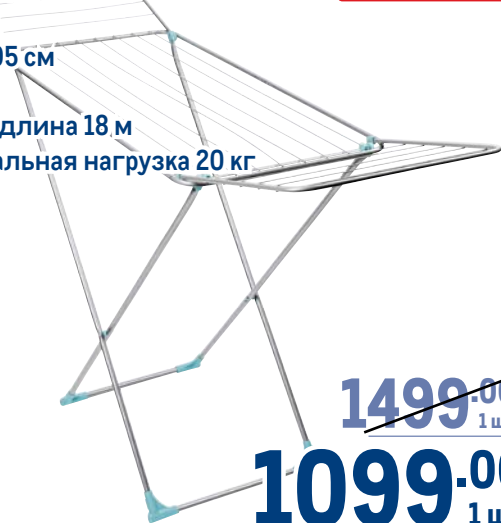

**-52%**

~~699.00~~ 1 шт.

**329.00** 1 уп.

**Сушилка для белья напольная НИКА**

арт. 526331

- ✓ 178x54x95 см
- ✓ сталь
- ✓ рабочая длина 18 м
- ✓ максимальная нагрузка 20 кг

~~1499.00~~ 1 шт.

**1099.00** 1 шт.