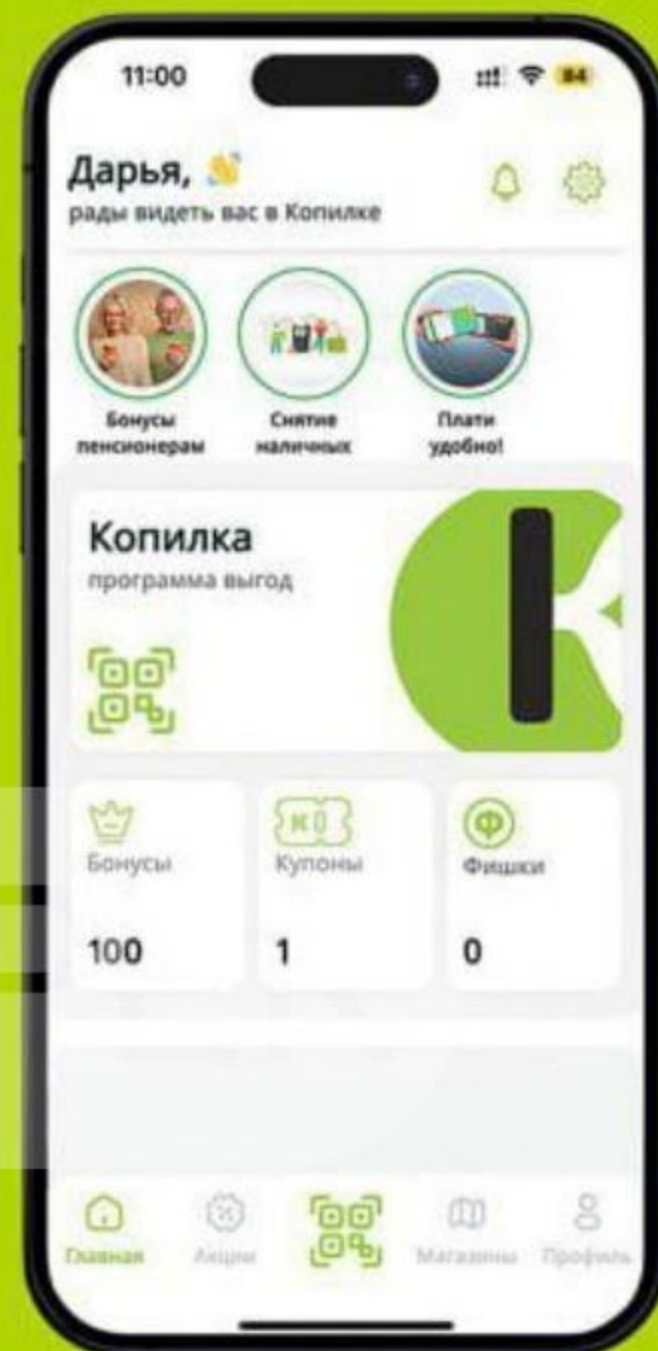

ПОЛУЧИ 1000* БОНУСОВ

ЗА УСТАНОВКУ МОБИЛЬНОГО ПРИЛОЖЕНИЯ!

*Начисление бонусов происходит только для зарегистрированных пользователей программы лояльности "Копилка". Акция не распространяется на ранее зарегистрированных пользователей. Бонусы начисляются за первую покупку после регистрации в программе лояльности "Копилка". Бонусы начисляются в течение 5 рабочих дней. Срок жизни бонусов: 14 дней с момента начисления. ООО "ТС Командор". Акция действует до её отмены. Подробнее о выгодах и условиях программы на кассе или на сайте kopilkaclub.ru.

БОНУСНЫЕ РУБЛИ НЕ НАЧИСЛЯЮТСЯ НА: ХЛЕБ И ХЛЕБОБУЛОЧНЫЕ ИЗДЕЛИЯ; КИСЛОМОЛОЧНЫЕ ПРОДУКТЫ: ЙОГУРТЫ И ДЕСЕРТЫ, КИСЛОМОЛОЧНЫЕ НАПИТКИ, СМЕТАНА, СЫВОРОТКА И СЫВОРОТОЧНЫЕ ПРОДУКТЫ, ТВОРОГ И ТВОРОЖНЫЕ ПРОДУКТЫ; МОЛОКО И СЛИВКИ (ПАСТЕРИЗОВАННЫЕ, СТЕРИЛИЗОВАННЫЕ); СЛИВОЧНОЕ МАСЛО; ВАРЕННЫЕ КОЛБАСЫ, СОСИСКИ, САРДЕЛЬКИ; ДЕТСКОЕ ПИТАНИЕ: КАШИ, СМЕСИ, ПЕЧЕНЬЕ, ПЮРЕ, СОКИ, НЕКТАРЫ, ВОДА; СОКИ, СОКОСодержащие напитки, нектары, морсы, компоты; СВЕЖИЕ ОВОЩИ, ГРИБЫ, ФРУКТЫ И ЯГОДЫ; СУПЫ, БУЛЬОНЫ, САЛАТЫ, ГОРЯЧИЕ БЛЮДА; ПРОДУКЦИЯ ГРИЛЬ; МЯСО ЖИВОТНЫХ И ПТИЦ, ПОЛУФАБРИКАТЫ ИЗ МЯСА ЖИВОТНЫХ И ПТИЦ, СУБПРОДУКТЫ ИЗ ПТИЦЫ И МЯСНЫЕ (ОХЛАЖДЕННЫЕ, МОРОЖЕННЫЕ) СОБСТВЕННОГО ПРОИЗВОДСТВА «КОМАНДОР»; КОНДИТЕРСКИЕ ИЗДЕЛИЯ СОБСТВЕННОГО ПРОИЗВОДСТВА «КОМАНДОР»; ПОЛУФАБРИКАТЫ СОБСТВЕННОГО ПРОИЗВОДСТВА «КОМАНДОР»; РЫБА ОХЛАЖДЕННАЯ; СОКИ СВЕЖЕОТЖАТЫЕ СОБСТВЕННОГО ПРОИЗВОДСТВА «КОМАНДОР»; ТАБАЧНЫЕ ИЗДЕЛИЯ (СИГАРЕТЫ); УПАКОВОЧНЫЕ ПАКЕТЫ «КОМАНДОР»; ТОВАРЫ, УЧАСТВУЮЩИЕ В АКЦИИ, ВЫДЕЛЕННЫЕ ЖЕЛТЫМ ЦЕННИКОМ. ТАКЖЕ ИМЕЮТСЯ ОГРАНИЧЕНИЯ ПО ПРОЦЕНТУ СКИДКИ НА НЕКОТОРЫЕ ГРУППЫ ТОВАРОВ.

ЦЕНЫ ДЕЙСТВУЮТ
В МАГАЗИНАХ
«КОМАНДОР»
ПО АДРЕСАМ:

ТРЦ «ФЕСТИВАЛЬ»
ТЦ «ЩАСТЬЕ»
КВАРТАЛ 82, ДОМ 3
КВАРТАЛ 85, ДОМ 9
КВАРТАЛ 93, ДОМ 100
КВАРТАЛ 94, ДОМ 33
КВАРТАЛ 95, ДОМ 6
КВАРТАЛ 188, ДОМ 4
КВАРТАЛ 192, ДОМ 12
КВАРТАЛ 219, ДОМ 13

МИКРОРАЙОН 7, ДОМ 36
МИКРОРАЙОН 7А, ДОМ 8
МИКРОРАЙОН 12, ДОМ 11А
МИКРОРАЙОН 15, ДОМ 38
МИКРОРАЙОН 18, ДОМ 26
МИКРОРАЙОН 19, ДОМ 8
МИКРОРАЙОН 29, ДОМ 2
МИКРОРАЙОН 33, ДОМ 14
УЛ. КОМИНТЕРНА, ДОМ 7

ВСЕ САМОЕ ИНТЕРЕСНОЕ
НА SM-KOMANDOR.RU

vk.com/prkomandor
ok.ru/prkomandor
t.me/sm_komandor

КОММУНИКАЦИОННЫЙ ЦЕНТР:
8-800-350-5000

Заказчик: ООО «ТС Командор»
ОГРН 1022402479505.