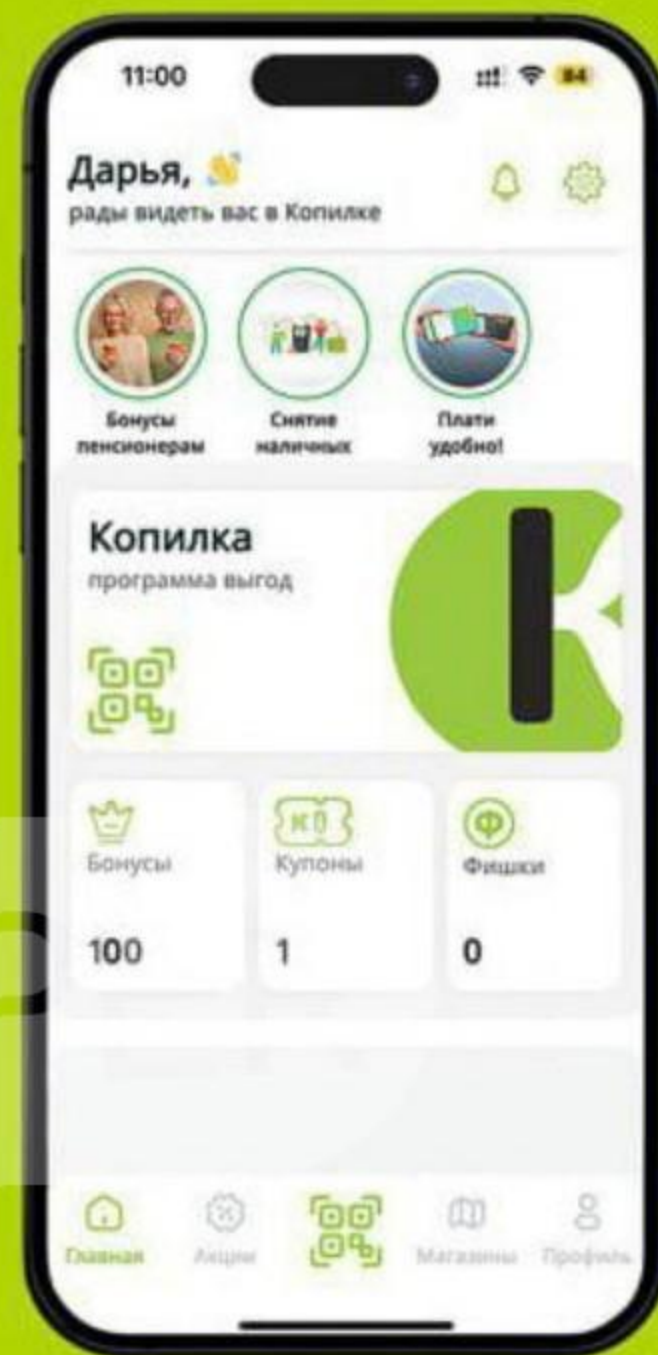

ПОЛУЧИ 1000* БОНУСОВ

ЗА УСТАНОВКУ МОБИЛЬНОГО ПРИЛОЖЕНИЯ!

*Начисление бонусов происходит только для зарегистрированных пользователей программы лояльности "Копилка". Акция не распространяется на ранее зарегистрированных пользователей. Бонусы начисляются за первую покупку после регистрации в программе лояльности "Копилка". Бонусы начисляются в течение 5 рабочих дней. Срок жизни бонусов: 14 дней с момента начисления. ООО "ТС Командор". Акция действует до её отмены. Подробнее о выгодах и условиях программы на кассе или на сайте kopilkaclub.ru.

БОНУСНЫЕ РУБЛИ НЕ НАЧИСЛЯЮТСЯ НА: ХЛЕБ И ХЛЕБОБУЛОЧНЫЕ ИЗДЕЛИЯ; КИСЛОМОЛОЧНЫЕ ПРОДУКТЫ: ЙОГУРТЫ И ДЕСЕРТЫ, КИСЛОМОЛОЧНЫЕ НАПИТКИ, СМЕТАНА, СЫВОРОТКА И СЫВОРОТОЧНЫЕ ПРОДУКТЫ, ТВОРОГ И ТВОРОЖНЫЕ ПРОДУКТЫ; МОЛОКО И СЛИВКИ (ПАСТЕРИЗОВАННЫЕ, СТЕРИЛИЗОВАННЫЕ); СЛИВОЧНОЕ МАСЛО; ВАРЕННЫЕ КОЛБАСЫ, СОСИСКИ, САРДЕЛЬКИ; ДЕТСКОЕ ПИТАНИЕ: КАШИ, СМЕСИ, ПЕЧЕНЬЕ, ПЮРЕ, СОКИ, НЕКТАРЫ, ВОДА; СОКИ, СОКОСОДЕРЖАЩИЕ НАПИТКИ, НЕКТАРЫ, МОРСЫ, КОМПОТЫ; СВЕЖИЕ ОВОЩИ, ГРИБЫ, ФРУКТЫ И ЯГОДЫ; СУПЫ, БУЛЬОНЫ, САЛАТЫ, ГОРЯЧИЕ БЛЮДА; ПРОДУКЦИЯ ГРИЛЬ; МЯСО ЖИВОТНЫХ И ПТИЦ, ПОЛУФАБРИКАТЫ ИЗ МЯСА ЖИВОТНЫХ И ПТИЦ, СУБПРОДУКТЫ ИЗ ПТИЦЫ И МЯСНЫЕ (ОХЛАЖДЕННЫЕ, МОРОЖЕННЫЕ) СОБСТВЕННОГО ПРОИЗВОДСТВА «КОМАНДОР»; КОНДИТЕРСКИЕ ИЗДЕЛИЯ СОБСТВЕННОГО ПРОИЗВОДСТВА «КОМАНДОР»; ПОЛУФАБРИКАТЫ СОБСТВЕННОГО ПРОИЗВОДСТВА «КОМАНДОР»; РЫБА ОХЛАЖДЕННАЯ; СОКИ СВЕЖЕОТЖАТЫЕ СОБСТВЕННОГО ПРОИЗВОДСТВА «КОМАНДОР»; ТАБАЧНЫЕ ИЗДЕЛИЯ (СИГАРЕТЫ); УПАКОВОЧНЫЕ ПАКЕТЫ «КОМАНДОР»; ТОВАРЫ, УЧАСТВУЮЩИЕ В АКЦИИ, ВЫДЕЛЕННЫЕ ЖЕЛТЫМ ЦЕННИКОМ. ТАКЖЕ ИМЕЮТСЯ ОГРАНИЧЕНИЯ ПО ПРОЦЕНТУ СКИДКИ НА НЕКОТОРЫЕ ГРУППЫ ТОВАРОВ.

**ЦЕНЫ ДЕЙСТВУЮТ
В МАГАЗИНАХ
«КОМАНДОР»
ПО АДРЕСАМ:**

Г. АБАКАН
УСПЕНСКОГО 18А
УЛ. ЛЕНИНА, 100
УЛ. НЕКРАСОВА, 22Б
УЛ. ПУШКИНА, 44
УЛ. ПУШКИНА, 124
УЛ. ПУШКИНА, 127
УЛ. ТОРОСОВА, 7 Б,
СТР. 1
УЛ. ЧЕХОВА, 122А
УЛ. ЩЕТИНКИНА, 80

Г. САЯНОГОРСК
МКР. ЗАВОДСКОЙ, 57
МКР. ЦЕНТРАЛЬНЫЙ, 8
УЛ. УСПЕНСКОГО, 18
Г. ЧЕРНОГОРСК
УЛ. СОВЕТСКАЯ, 92
УЛ. ЮБИЛЕЙНАЯ, 24А
Г. МИНУСИНСК
УЛ. АБАКАНСКАЯ, 58
Р.П. ШУШЕНСКОЕ
4 МКР-Н, Д. 10
ПГТ. ШУШЕНСКОЕ,
УЛ. ПОЛУКОЛЬЦЕВАЯ, 8

ВСЕ САМОЕ ИНТЕРЕСНОЕ
НА SM-KOMANDOR.RU

vk.com/prkomandor
ok.ru/prkomandor
t.me/sm_komandor

КОММУНИКАЦИОННЫЙ ЦЕНТР:
8-800-350-5000

Заказчик: ООО «ТС Командор»
ОГРН 1022402479505.