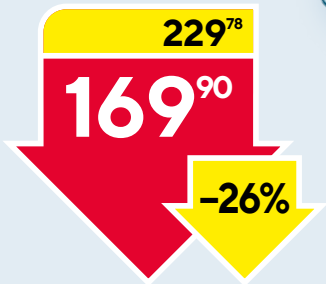

МАСЛО

СЛИВОЧНОЕ, 82 %
ПРОСТОКВАШИНО
180 Г

БИОЙОГУРТ
НАТУРАЛЬНЫЙ, 3,5 %
АКТИВИО, 220 Г