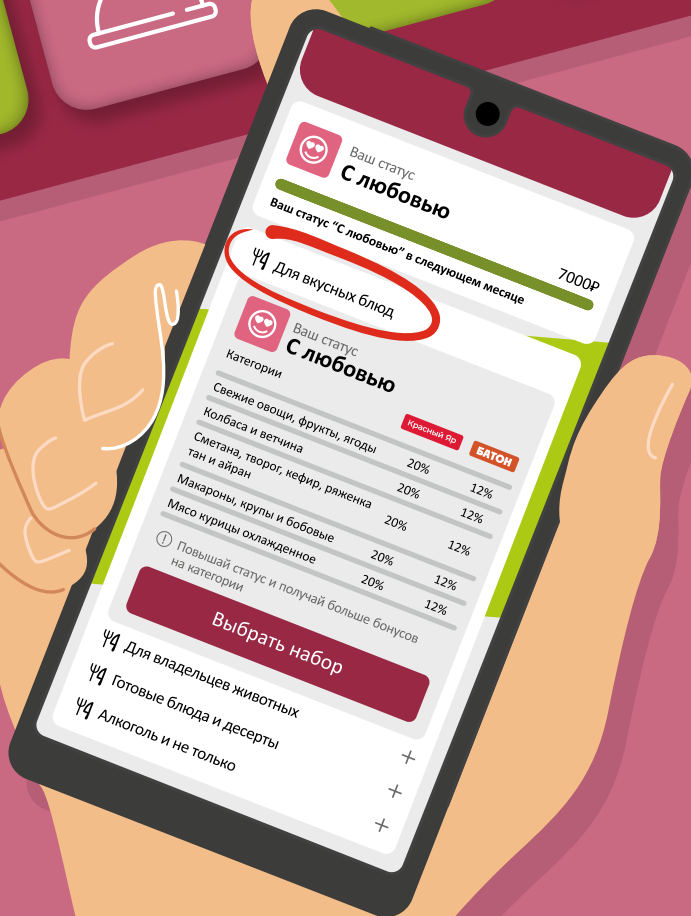

29⁹⁸

20⁹⁰

-30%

Ночью кошки видят в 6 раз лучше людей. Домашним питомцам достаточно чуть больше 15 % того света, при котором человек смог бы хоть что-то разглядеть в темноте, чтобы прекрасно видеть ночью.

ВЫБИРАЙ

ЛЮБИМЫЕ ПРОДУКТЫ

ПРЕМИЯ ДО 25 % >>

Товары могут быть представлены не во всех гастрономах. Количество товаров ограничено. Объем покупки некоторых товаров по специальным ценам по одной карте «Премия» в сутки ограничен. Цены указаны в рублях. Внешний вид товара может отличаться от представленного на фото. Скидка действительна только при наличии карты «Премия». Вопросы, замечания и предложения: vopros@krasyar.ru