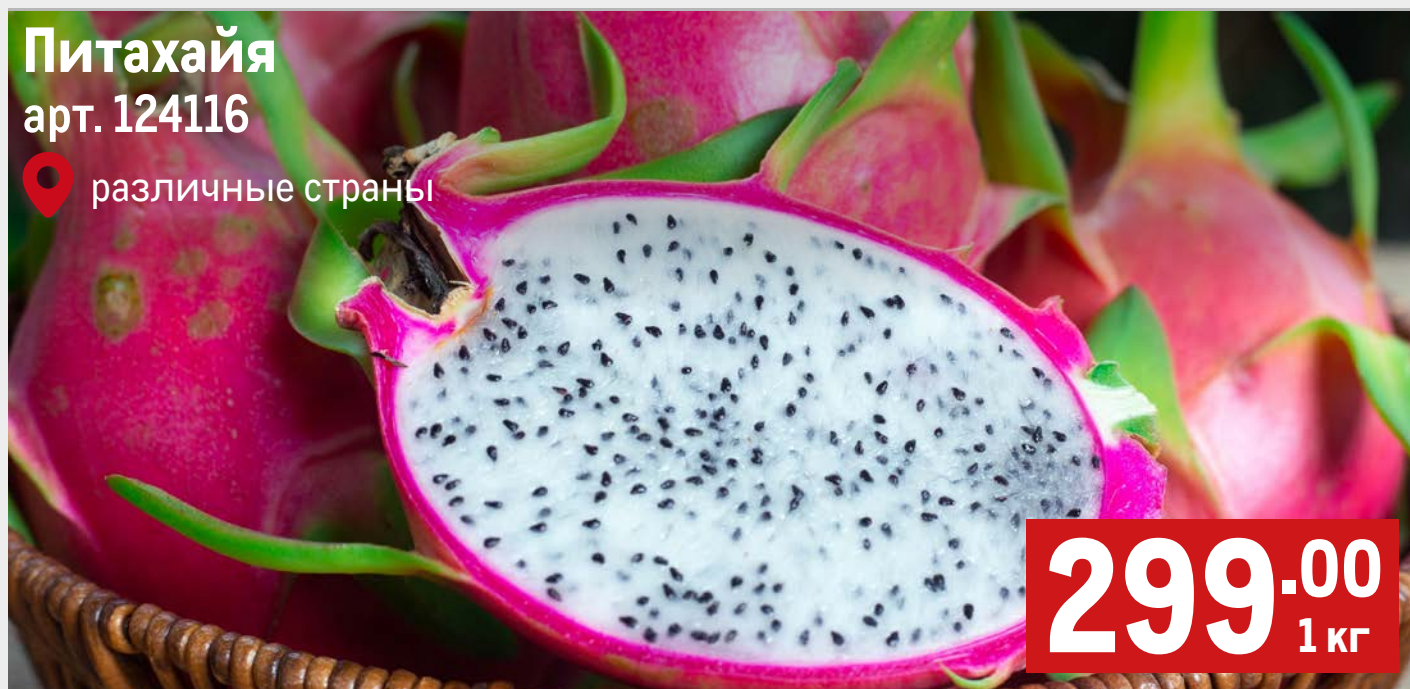

299.00
1 кг

ПО ДАННЫМ ВНУТРЕННЕГО МОНИТОРИНГА ЦЕН, ПРОВЕДЁННОГО МЕТРО С 23.06 ПО 25.06.2023. СРЕДИ МАГАЗИНОВ ДРУГИХ СЕТЕЙ И ПЛОЩАДОКИСХОДЯИЗУРОВНЯЗНАНИЯОБЩЕДОСТУПНЫХЦЕННАТОВАР(ВЫБОРКАИЗ149РЕСПОНДЕНТОВСРЕДИМАГАЗИНОВИОНЛАЙН ПЛАТФОРМ) В ЦЕНТРАЛЬНОМ, СЕВЕРО-ЗАПАДНОМ, СИБИРСКОМ, ЮЖНОМ, УРАЛЬСКОМ И ПРИВОЛЖСКОМ ФЕДЕРАЛЬНЫХ ОКРУГАХ.