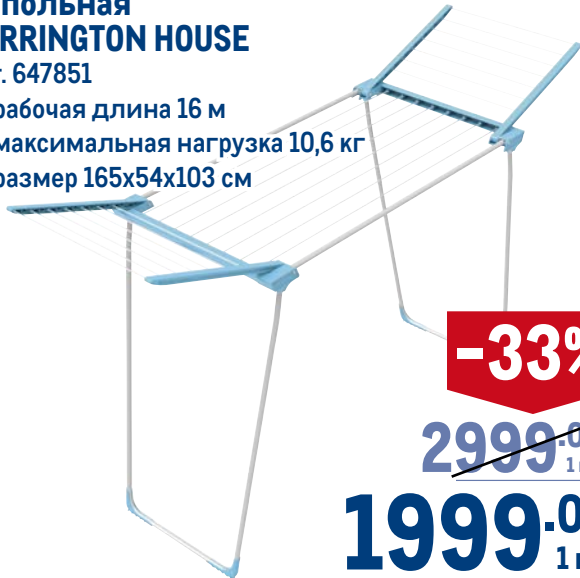

~~2999.00~~
1 шт.
1999.00
1 шт.

Утюг TEFAL FV1713EO VIRTUO

арт. 233322

- ✓ мощность 2000 Вт
- ✓ материал подошвы тефлон
- ✓ постоянный пар 24 г/мин
- ✓ паровой удар 90 г/мин

Tefal