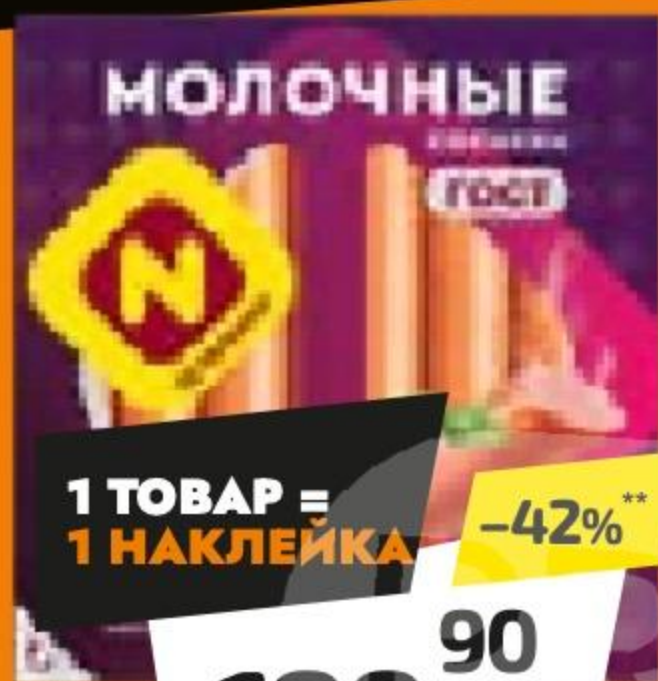

ДОСТАЁМ НОЖИ

1 ТОВАР =
1 НАКЛЕЙКА

-42%**

199⁹⁰
~~349⁹⁰~~

Сосиски **МОЛОЧНЫЕ ОСТАНКИНО ГОСТ**, 400г