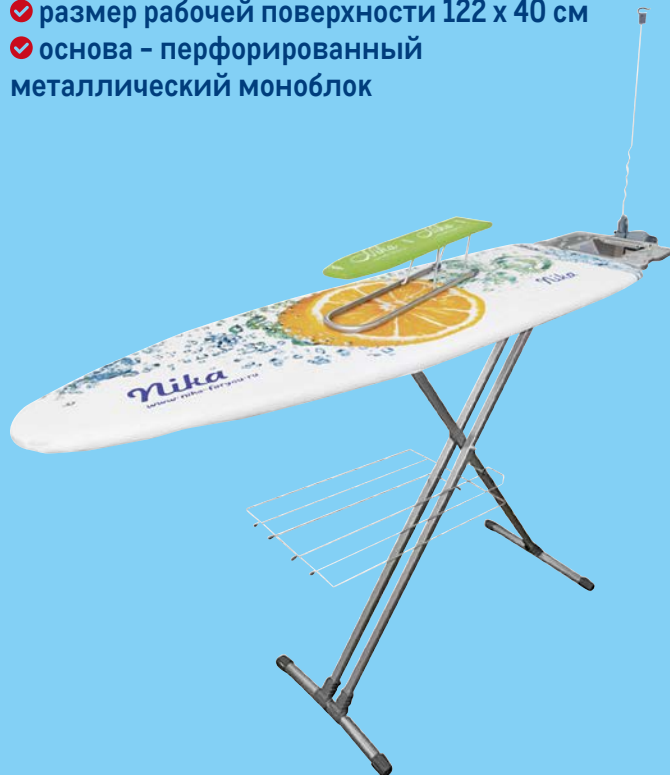

289.00
1 шт.

Щетка с совком METRO PROFESSIONAL

арт. 591072

- ✓ нержавеющая сталь, пластик
- ✓ длина рукоятки 80 см
- ✓ цвета в ассортименте

METRO
PROFESSIONAL

-30%

~~999.00~~
1 наб.

699.00
1 наб.

Гладильная доска НИКА-9

арт. 523454

- ✓ плавно регулируемая высота до 90см
- ✓ размер рабочей поверхности 122 x 40 см
- ✓ основа - перфорированный металлический моноблок

~~4499.00~~
1 шт.

3499.00
1 шт.

Набор плечиков METRO PROFESSIONAL