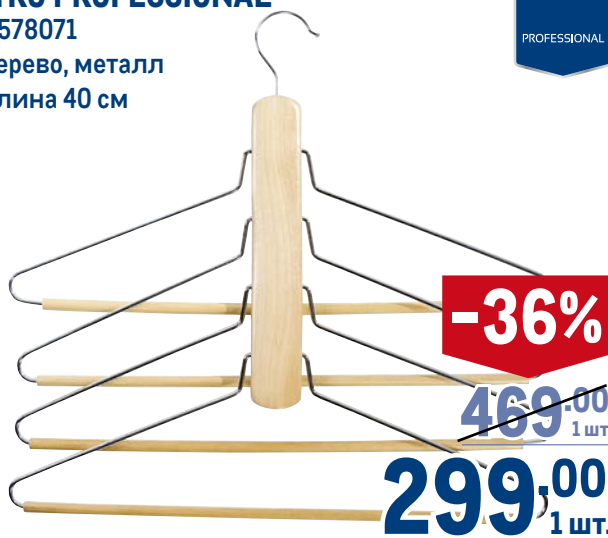

1099.00
1 шт.

Вешалка для брюк 4 в 1 METRO PROFESSIONAL

арт. 578071

- ✓ дерево, металл
- ✓ длина 40 см

METRO
PROFESSIONAL

-36%

~~469.00~~
1 шт.

299.00
1 шт.