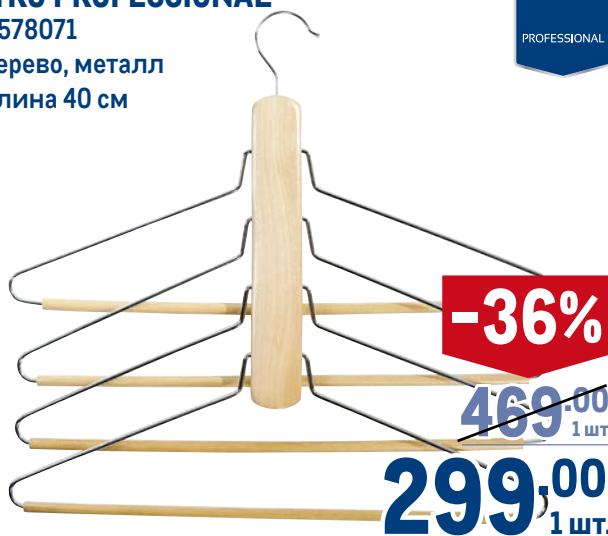

### Вешалка для брюк 4 в 1 METRO PROFESSIONAL

арт. 578071

- ✓ дерево, металл
- ✓ длина 40 см

METRO  
PROFESSIONAL

**-36%**

~~469.00~~  
1 шт.

**299.00**  
1 шт.

**Пылесос хозяйственный  
KARCHER KWD 3**