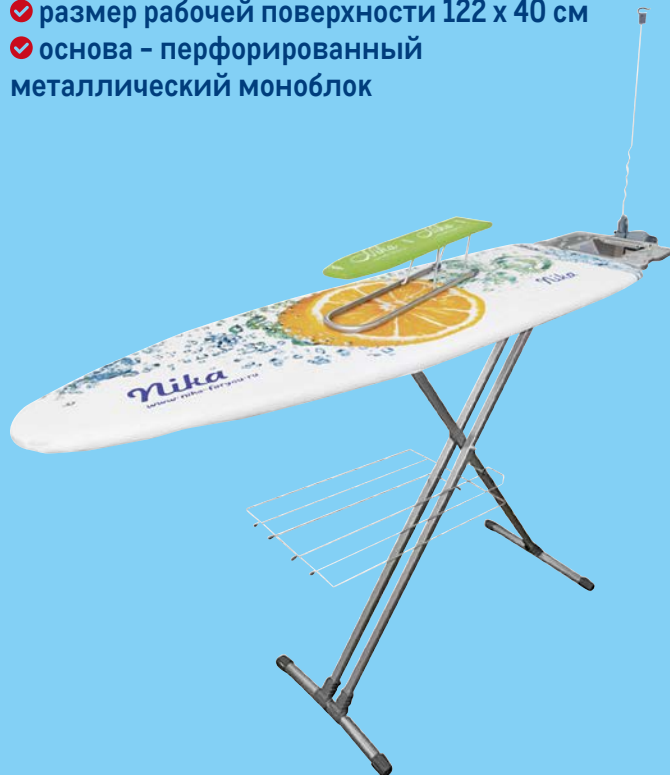

289.00
1 шт.

Щетка с совком METRO PROFESSIONAL

арт. 591072

- ✓ нержавеющая сталь, пластик
- ✓ длина рукоятки 80 см
- ✓ цвета в ассортименте

METRO PROFESSIONAL

-30%

~~999.00~~
1 наб.

699.00
1 наб.

Гладильная доска НИКА-9

арт. 523454

- ✓ плавно регулируемая высота до 90см
- ✓ размер рабочей поверхности 122 x 40 см
- ✓ основа - перфорированный металлический моноблок

~~4499.00~~
1 шт.

3499.00
1 шт.

Набор плечиков METRO PROFESSIONAL