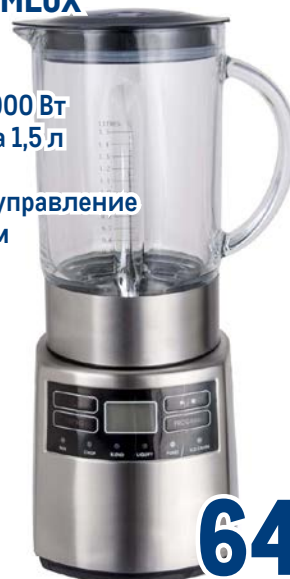

~~5999.00~~  
1 шт.

**4499.00**  
1 шт.

**Блендер GEMLUX  
GL-PB-788S**

арт. 590350

- ✓ мощность 1000 Вт
- объем стакана 1,5 л
- 6 скоростей
- электронное управление с ЖК-дисплеем

~~7999.00~~  
1 шт.

**6499.00**  
1 шт.