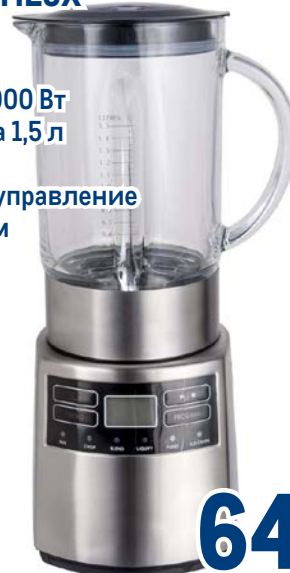

4499.00
1 шт.

**Блендер GEMLUX
GL-PB-788S**

арт. 590350

- ✓ мощность 1000 Вт
- объем стакана 1,5 л
- 6 скоростей
- электронное управление с ЖК-дисплеем

~~7999.00~~
1 шт.

6499.00
1 шт.

**Плита индукционная
METRO PROFESSIONAL
GIC3600**