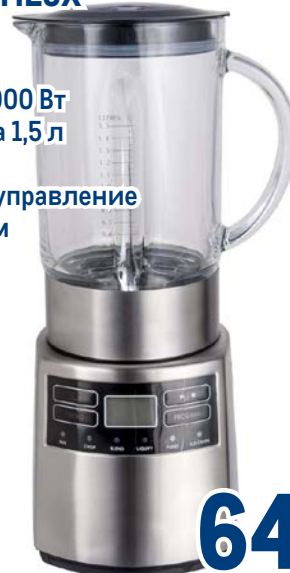

~~5999.00~~
1 шт.

4499.00
1 шт.

**Блендер GEMLUX
GL-PB-788S**

арт. 590350

- ✓ мощность 1000 Вт
- объем стакана 1,5 л
- 6 скоростей
- электронное управление с ЖК-дисплеем

~~7999.00~~
1 шт.

6499.00
1 шт.

**Плита индукционная
METRO PROFESSIONAL
GIC3600**