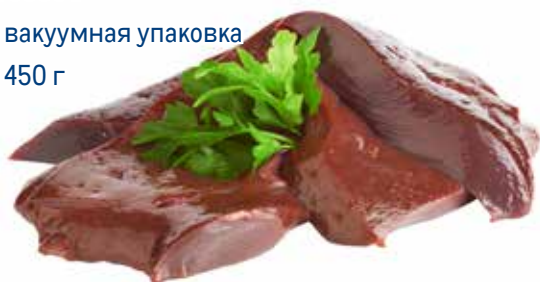

89.00
1 уп.

Стейк МИРАТОРГ
из телячьей печени
нежный
охлажденный
арт. 60804

вакуумная упаковка
 450 г