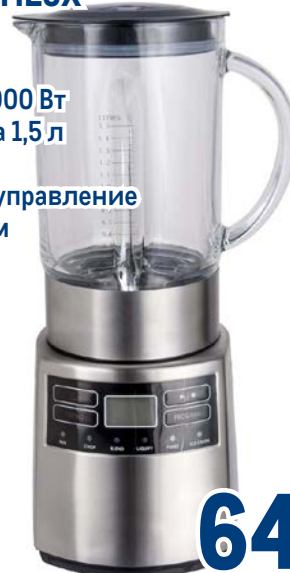

~~7999.00~~
1 шт.

6499.00
1 шт.