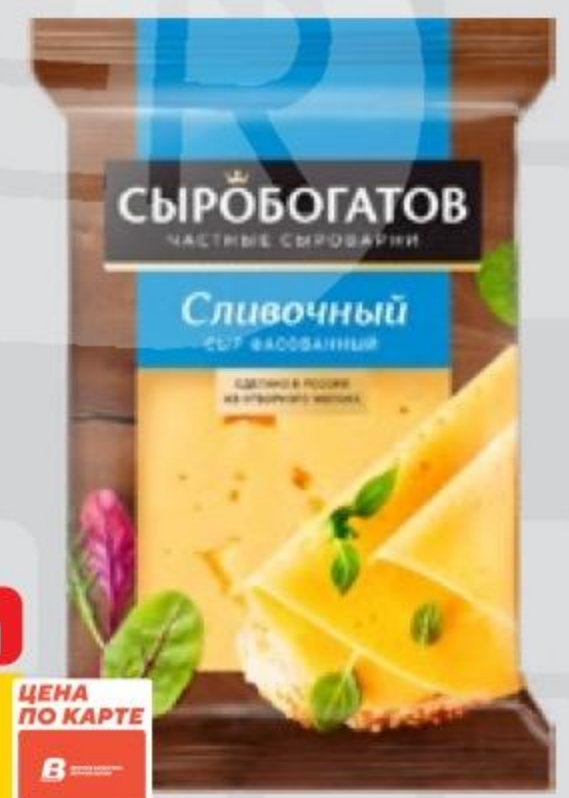

## СЫРНАЯ ПОЛКА

~~129<sup>99</sup>~~ **23%**  
**99<sup>99</sup>** ЦЕНА ПО КАРТЕ

**СЫР ТВОРОЖНЫЙ**  
 сливочный; с зеленью, 60%, Hochland,  
 140 г  
 108458/108457

~~106<sup>99</sup>~~ **11%**  
**94<sup>99</sup>** ЦЕНА ПО КАРТЕ

**СЫР ПЛАВЛЕННЫЙ**  
 сливочный; с ветчиной, 50%, Alpen Lake, 200 г  
 148339/148340

~~299<sup>99</sup>~~ **27%**  
**219<sup>99</sup>** ЦЕНА ПО КАРТЕ

**СЫР ПЛАВЛЕННЫЙ ДАТСКИЙ**  
 с копчеными колбасками, 45%, Сыробогатов, 400 г  
 185704

~~72<sup>99</sup>~~ **26%**  
**53<sup>99</sup>** ЦЕНА ПО КАРТЕ

**СЫР ПОШЕХОНСКИЙ**  
 100 г  
 2116

~~159<sup>99</sup>~~ **10%**  
**143<sup>99</sup>** ЦЕНА ПО КАРТЕ

**СЫР ЭДАМ**  
 45%, Aventino, 200 г  
 145972

~~219<sup>99</sup>~~ **23%**  
**169<sup>99</sup>** ЦЕНА ПО КАРТЕ

**СЫР СЛИВОЧНЫЙ**  
 50%, Сыробогатов, 180 г  
 187120