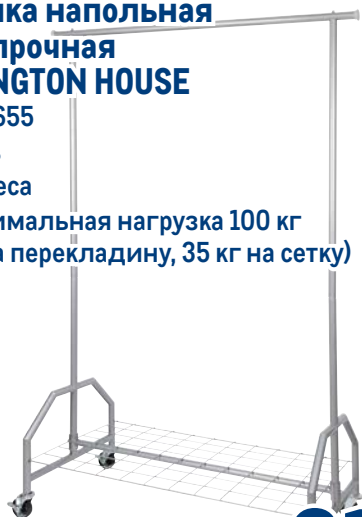

Вешалка напольная сверхпрочная TARRINGTON HOUSE

Tarrington House

арт. 551655

- ✓ сталь
- ✓ 4 колеса
- ✓ максимальная нагрузка 100 кг (65 кг на перекладину, 35 кг на сетку)

~~4499.00~~
1 шт.

3199.00
1 шт.