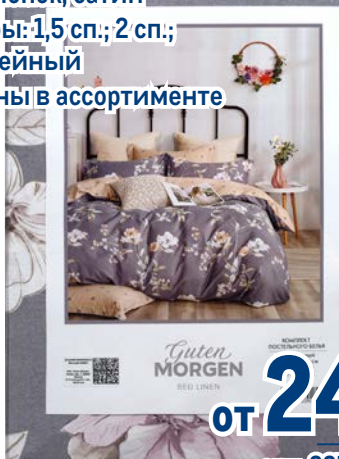

- ✓ 100% хлопок, сатин
- ✓ размеры: 1,5 сп.; 2 сп.; евро; семейный
- ✓ дизайны в ассортименте

Guten
MORGEN

-54%

~~5499.00~~
1 шт.

от 2499.00
1 шт.

арт. 225034
размер 1,5 сп.

**Полотенце махровое
MILANO VEROSSA**