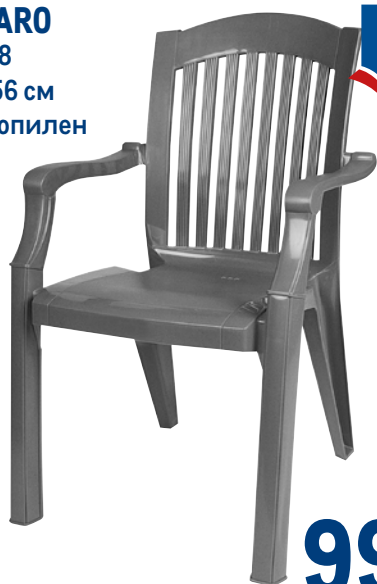

Кресло ARO

- арт. 205948
- ✓ 90x45x56 см
- ✓ полипропилен