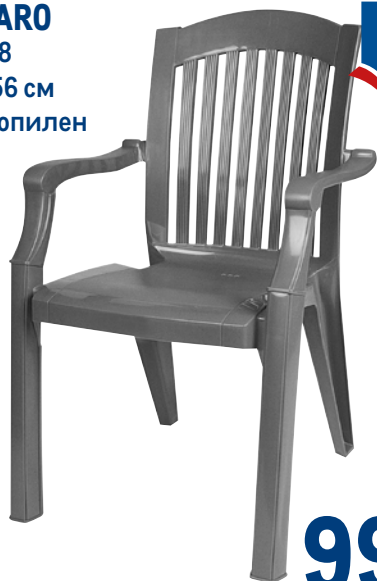

Кресло ARO

- арт. 205948
- ✓ 90x45x56 см
- ✓ полипропилен