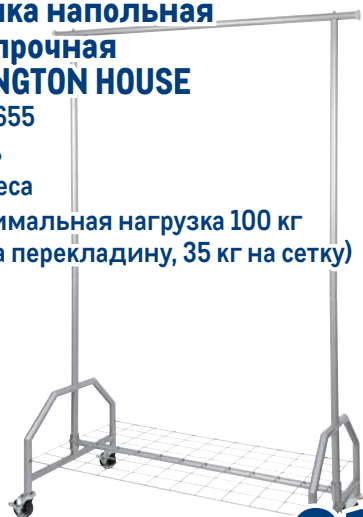

Вешалка напольная сверхпрочная TARRINGTON HOUSE

Tarrington House

арт. 551655

- ✓ сталь
- ✓ 4 колеса
- ✓ максимальная нагрузка 100 кг (65 кг на перекладину, 35 кг на сетку)

~~4499.00~~
1 шт.

3199.00
1 шт.