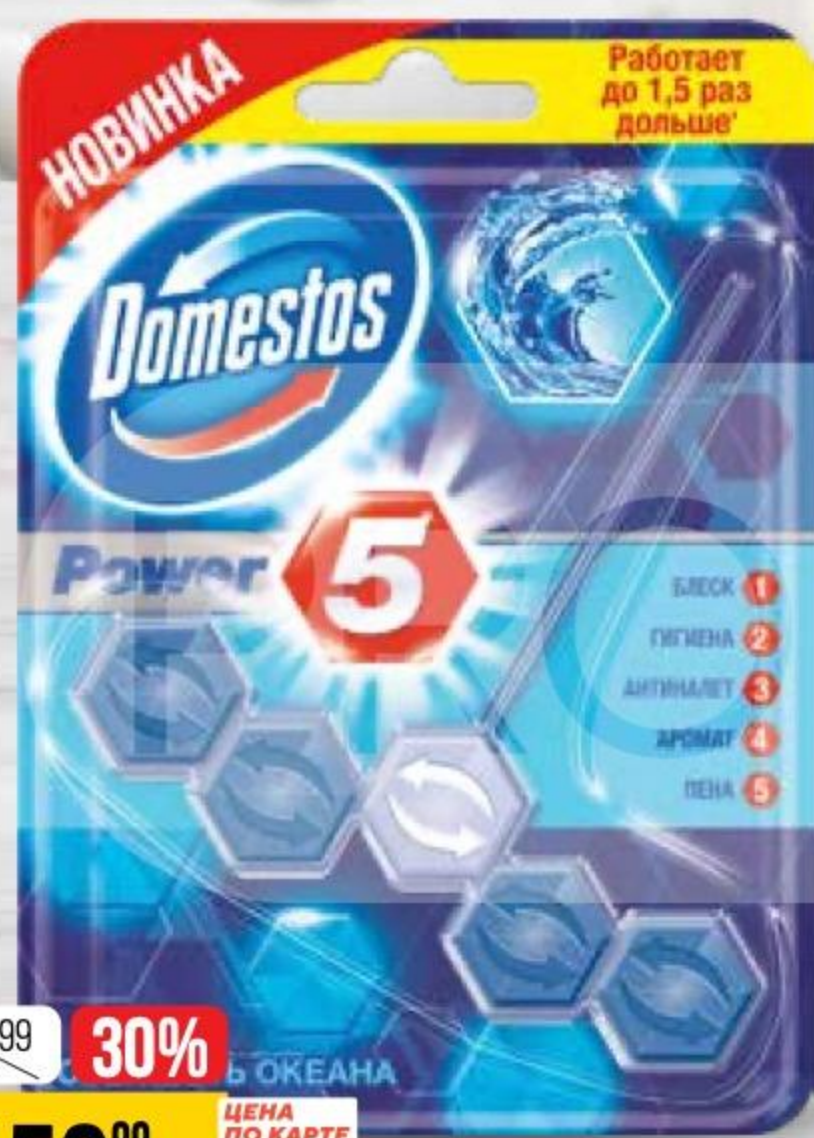

~~229⁹⁹~~ **30%**

159⁹⁹

ЦЕНА ПО КАРТЕ
8

ЧИСТЯЩЕЕ СРЕДСТВО DOMESTOS

блок, power 5, свежесть океана, 55 г
135879

~~99⁹⁹~~ **20%**

79⁹⁹

ЦЕНА ПО КАРТЕ
8

СРЕДСТВО ДЛЯ МЫТЬЯ ПОСУДЫ БИОЛАН

апельсин и лимон, 450 г
132416

~~279⁹⁹~~ **29%**

199⁹⁹

ЦЕНА ПО КАРТЕ
8