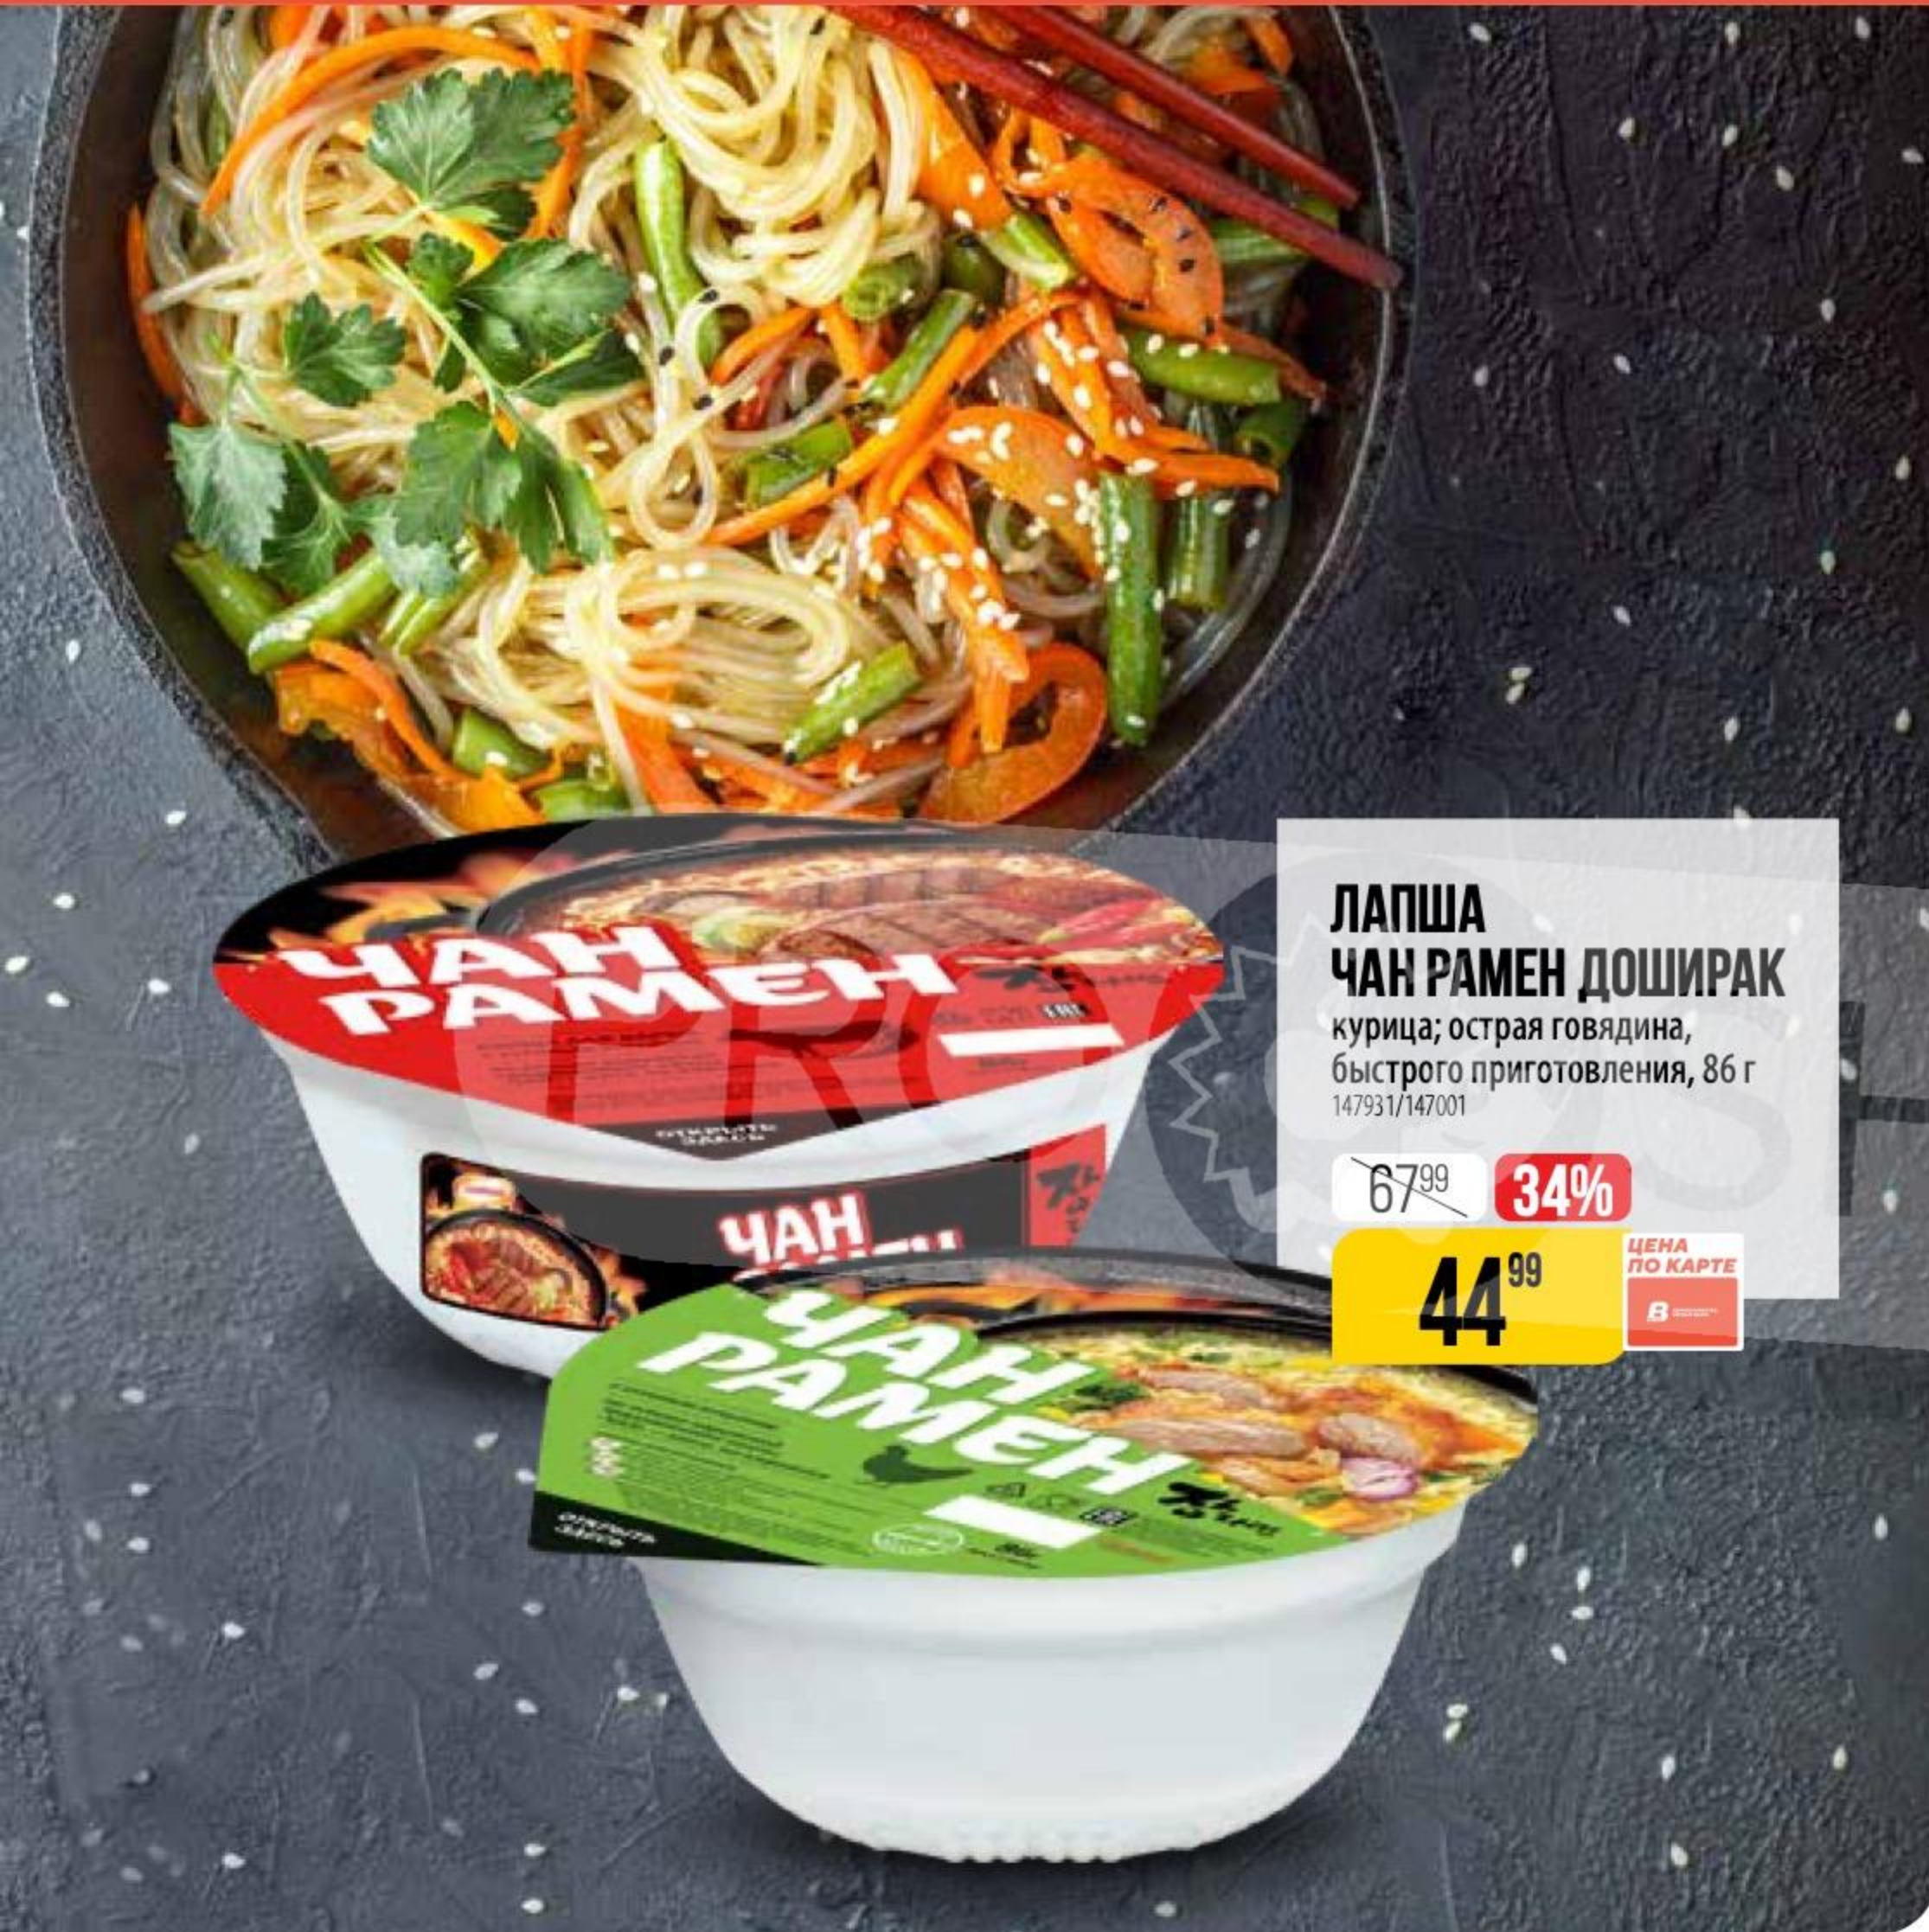

ЛАПША ЧАН РАМЕН ДОШИРАК
курица; острая говядина, быстрого приготовления, 86 г
147931/147001

~~67⁹⁹~~ **34%**
44⁹⁹ ЦЕНА ПО КАРТЕ