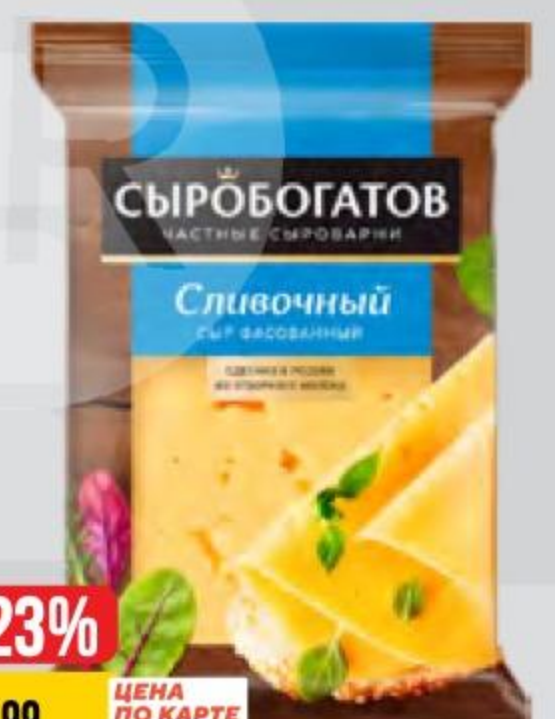

~~349⁹⁹~~ **34%**
229⁹⁹

СЫР ПЛАВЛЕННЫЙ
с ветчиной; сливочный, 55%, Hochland, 400 г
125936/186980

~~139⁹⁹~~ **29%**
99⁹⁹

СЫР MOZZARELLA CILIEGINE
шарики, мини, 45%, Aventino, 180 г
174748

~~149⁹⁹~~ **13%**
129⁹⁹

СЫР РАССОЛЬНЫЙ КОСИЧКА СЫРНАЯ
45%, Мартали, 100 г
172755

~~209⁹⁹~~ **14%**
179⁹⁹

СЫР МЯГКИЙ БРИ
premium, 60%, Aventino, 125 г
153072

~~189⁹⁹~~ **26%**
139⁹⁹

СЫР ТИЛЬЗИТЕР
45%, Сырбогат, 180 г
176011

~~219⁹⁹~~ **23%**
169⁹⁹

СЫР СЛИВОЧНЫЙ
50%, Сырбогат, 180 г
187120

АКТИВИРУЙТЕ КАРТУ И ПОЛУЧИТЕ:

- Персональные предложения
- Скидки на товары с желтыми ценниками

Активировать карту можно в мобильном приложении «Верный» на сайте verno-info.ru или по телефону 8-800-250-66-48