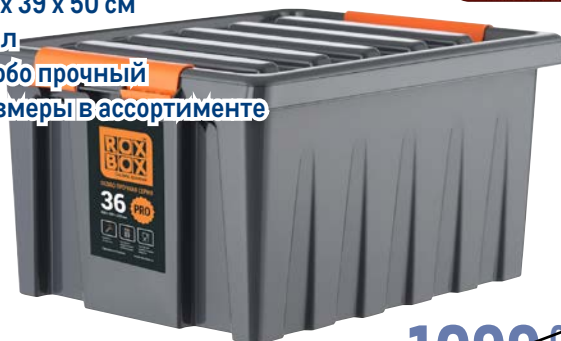

**Контейнер с крышкой
на клипсах ROXBOX**

арт. 135310

- ✓ 25 x 39 x 50 см
- ✓ 36 л
- ✓ особо прочный
- ✓ размеры в ассортименте

~~1099.00~~
1 шт.
799.00
1 шт.