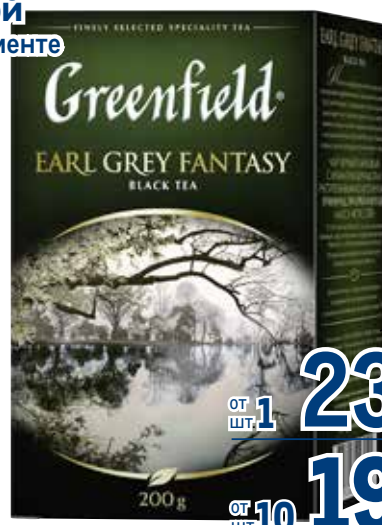

**Чай МАЙСКИЙ**  
**листовой**  
 арт. 466445, 204657

☑ 100 г

~~125.00~~  
1 шт.

**99.90**  
1 шт.

**Чай GREENFIELD**  
**листовой**  
 в ассортименте

☑ 200 г

~~289.00~~  
1 шт.

от 1 **239.00**  
1 шт.