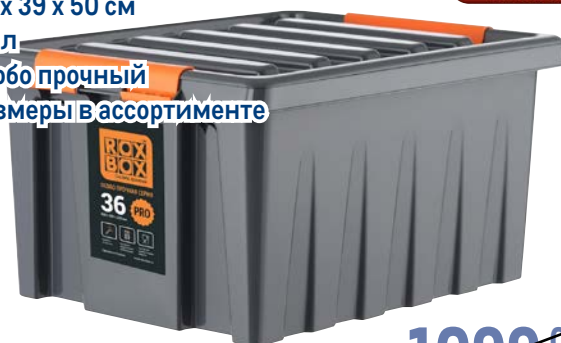

Контейнер с крышкой на клипсах ROXBOX

арт. 135310

- ✓ 25 x 39 x 50 см
- ✓ 36 л
- ✓ особо прочный
- ✓ размеры в ассортименте

~~1099.00~~
1 шт.
799.00
1 шт.