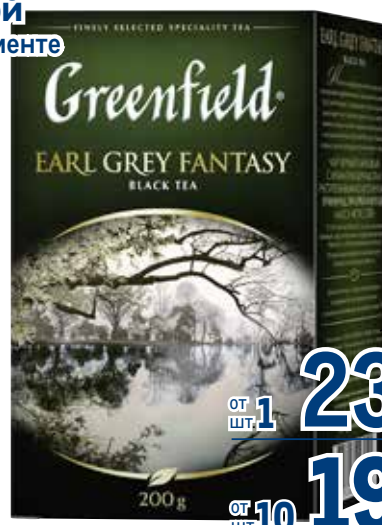

Чай GREENFIELD
листовой
в ассортименте

☑ 200 г

~~289.00~~
1 шт.

от 1 **239.00**
1 шт.

от 10 **199.00**
1 шт.