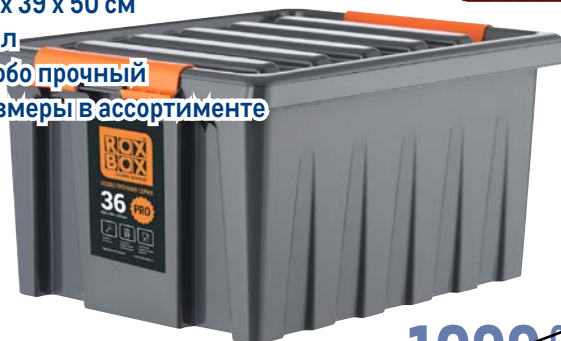

Контейнер с крышкой на клипсах ROXBOX

арт. 135310

- ✓ 25 x 39 x 50 см
- ✓ 36 л
- ✓ особо прочный
- ✓ размеры в ассортименте

~~1099.00~~
1 шт.

799.00
1 шт.