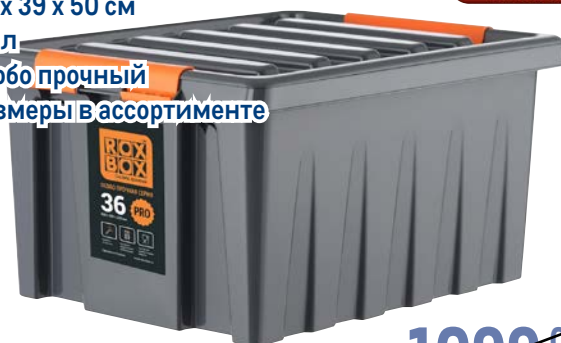

арт. 234932

- ✓ 12 л
- ✓ 25,2 x 25,2 x 39 см
- ✓ с педалью

-31%

~~1899.00~~
1 шт.
1299.00
1 шт.

Контейнер с крышкой на клипсах ROXBOX

арт. 135310

- ✓ 25 x 39 x 50 см
- ✓ 36 л
- ✓ особо прочный
- ✓ размеры в ассортименте