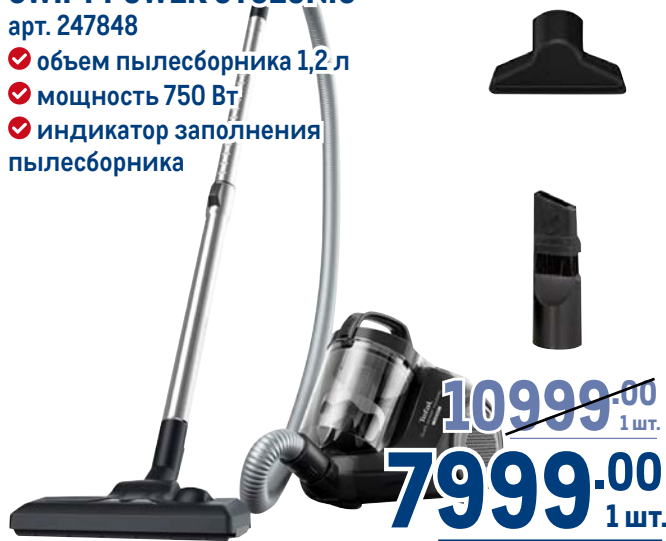

~~14999.00~~
1 шт.

11999.00
1 шт.

Пылесос TEFAL TW2925EA SWIFT POWER CYCLONIC

арт. 247848

- ✓ объем пылесборника 1,2 л
- ✓ мощность 750 Вт
- ✓ индикатор заполнения пылесборника

Tefal

~~10999.00~~ 1 шт.
7999.00 1 шт.