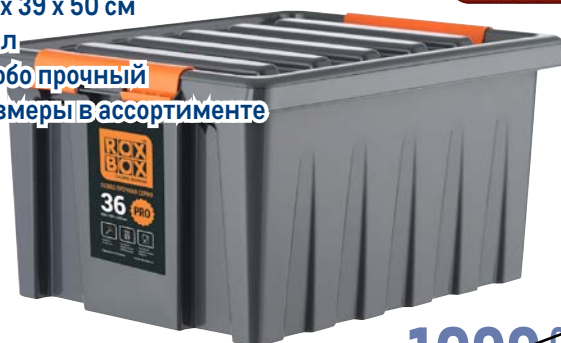

Контейнер с крышкой на клипсах ROXBOX

арт. 135310

- ✓ 25 x 39 x 50 см
- ✓ 36 л
- ✓ особо прочный
- ✓ размеры в ассортименте

~~1099.00~~
1 шт.

799.00
1 шт.