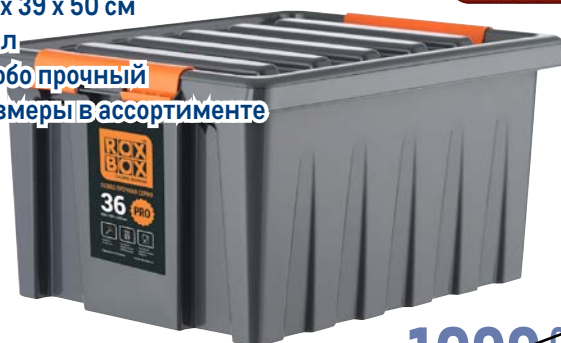

- ✓ 12 л
- ✓ 25,2 x 25,2 x 39 см
- ✓ с педалью

-31%

~~1899.00~~
1 шт.

1299.00
1 шт.

Контейнер с крышкой на клипсах ROXBOX

арт. 135310

- ✓ 25 x 39 x 50 см
- ✓ 36 л
- ✓ особо прочный
- ✓ размеры в ассортименте