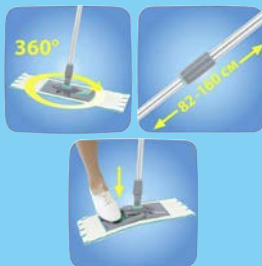

САМОЙЛОВСКИЙ
ТЕКСТИЛЬ

-31%

~~129.00~~
1 шт.

ОТ 89.00
1 шт.

арт. 241891
прихватка 20 x 20 см

**Швабра HAUSMANN
PROFI HOME PROFESSIONAL**

арт. 69793

- ✓ Телескопический механизм черенка швабры
- ✓ Черенок швабры изготовлен из легкого и долговечного алюминия
- ✓ Насадка швабры из микрофибры
- ✓ Платформа из ударопрочного ABS пластика