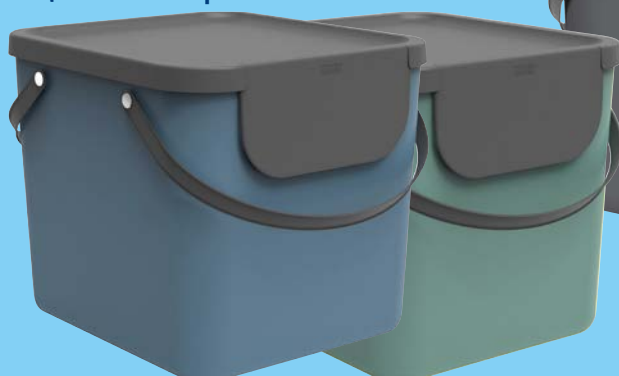

Контейнеры для хранения Albula ROTHO

- ✓ пластик
- ✓ два размера: 25л, 34 x 24 x 40 см
  40л, 34 x 36 x 40 см
- ✓ цвета в ассортименте

~~1599.00~~
1 шт.

от 1199.00
1 шт.

арт. 135347, 25 л