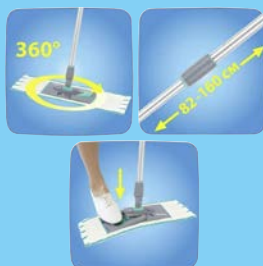

- ✓ Телескопический механизм черенка швабры
- ✓ Черенок швабры изготовлен из легкого и долговечного алюминия
- ✓ Насадка швабры из микрофибры
- ✓ Платформа из ударопрочного ABS пластика

-41%

~~2399.00~~
1 шт.