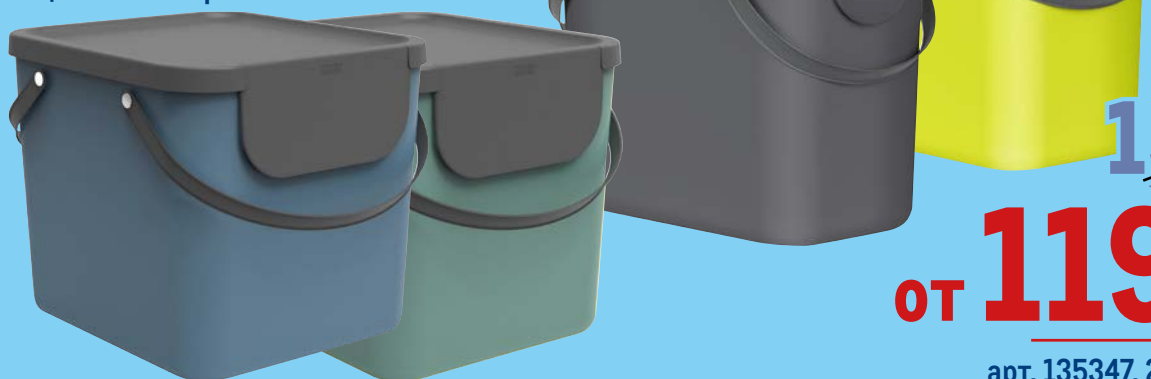

арт. 591070

- ✓ материал насадки - ПВА
- ✓ ширина насадки 26 см
- ✓ с телескопической рукояткой

Tarrington House

~~899.00~~
1 шт.

699.00
1 шт.

Контейнеры для хранения Albula ROTHO

- ✓ пластик
- ✓ два размера: 25л, 34 x 24 x 40 см
- ✓ 40л, 34 x 36 x 40 см
- ✓ цвета в ассортименте