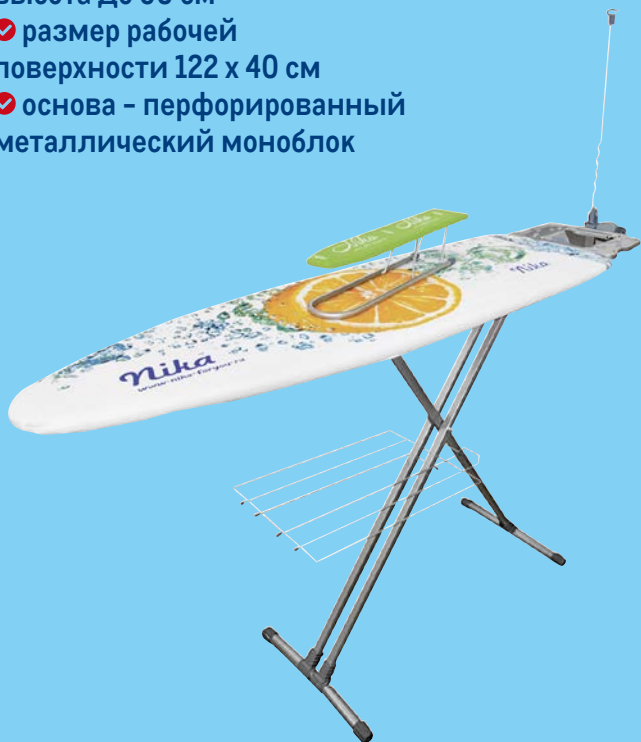

Гладильная доска НИКА-9

арт. 523454

- ✓ плавно регулируемая высота до 90 см
- ✓ размер рабочей поверхности 122 x 40 см
- ✓ основа - перфорированный металлический моноблок

~~4499.00~~
1 шт.

3399.00
1 шт.