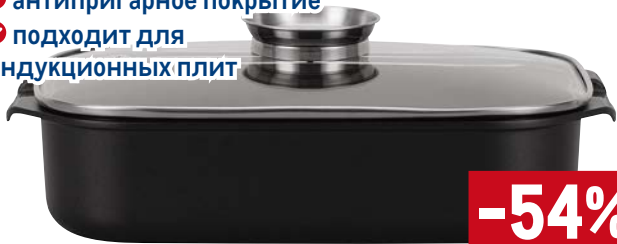

Жаровня с крышкой TARRINGTON HOUSE

Tarrington House

арт. 540309

- ✓ 39 x 25 x 8,5 см, 6 л
- ✓ литой алюминий
- ✓ антипригарное покрытие
- ✓ подходит для индукционных плит

-54%

~~4999.00~~
1 шт.

2299.00
1 шт.

Пылесос KARCHER VC 3 CAP

KARCHER

арт. 233072

- ✓ безмешковый
- ✓ объем пылесборника 0,9 л
- ✓ насадка для пола, щелевая насадка, насадка-щетка для мебели