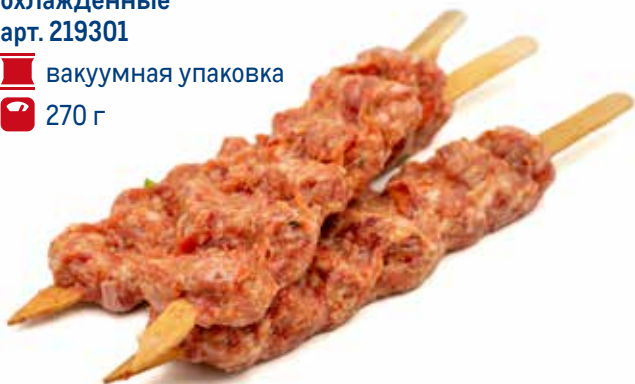

**Люля-кебаб ассорти
МЯСОЕТ**

охлажденные
арт. 219301

вакуумная упаковка

270 г