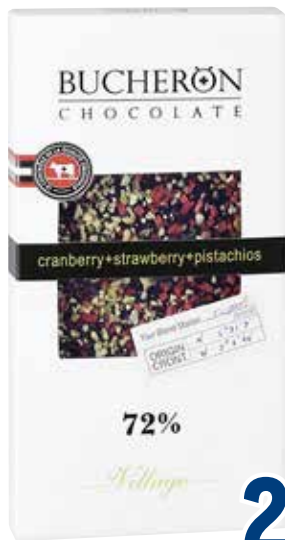

**Шоколад
BUCHERON**
арт. 567223,
567224, 636324
100 г