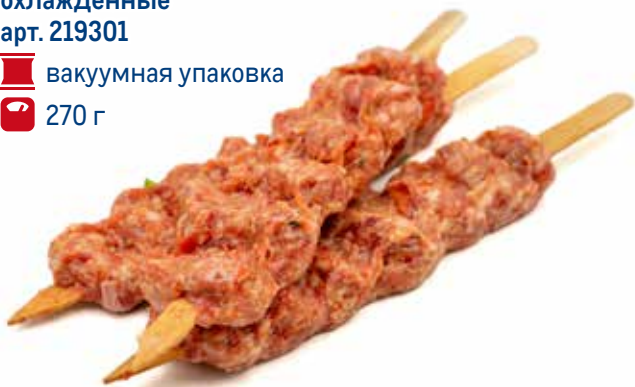

Люля-кебаб ассорти МЯСОЕТ

охлажденные
арт. 219301

вакуумная упаковка

270 г