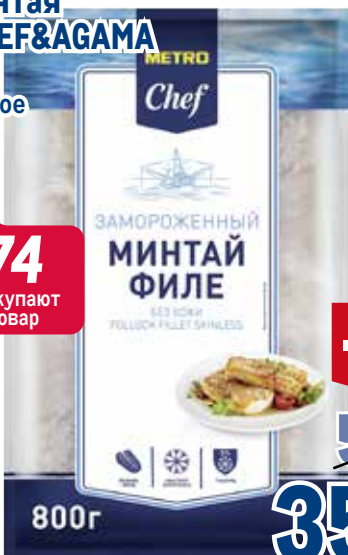

**999.00**  
1 уп.

**ЗАМОРОЖЕННАЯ РЫБА**

[ПЕРЕЙТИ К ПОКУПКАМ](#)

**Филе пикши METRO CHEF&AGAMA**

замороженное  
арт. 97808

400 г

**913**  
ресторанов покупают  
у нас этот товар

~~509.00~~ 1 уп.  
**339.00** 1 уп.

**Филе минтая METRO CHEF&AGAMA**

без кожи  
замороженное  
арт. 117409

800 г

**974**  
ресторана покупают  
у нас этот товар

**-40%**  
~~589.00~~ 1 уп.  
**359.00** 1 уп.

**Лосось атлантический РРК стейки**