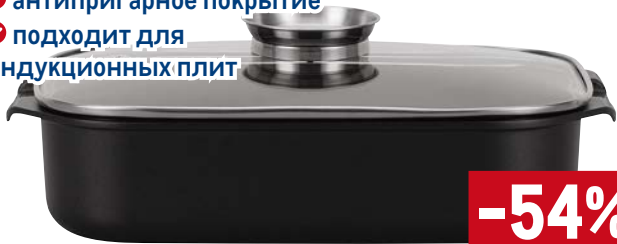

Жаровня с крышкой TARRINGTON HOUSE

Tarrington House

арт. 540309

- ✓ 39 x 25 x 8,5 см, 6 л
- ✓ литой алюминий
- ✓ антипригарное покрытие
- ✓ подходит для индукционных плит

-54%

~~4999.00~~
1 шт.

2299.00
1 шт.

Пылесос KARCHER VC 3 CAP

KARCHER

арт. 233072

- ✓ безмешковый
- ✓ объём пылесборника 0,9 л
- ✓ насадка для пола, щелевая насадка, насадка-щетка для мебели