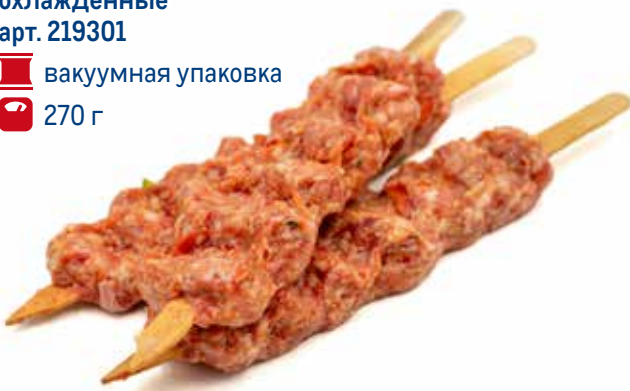

METRO
Chef

399.00
1 кг

**Люля-кебаб ассорти
МЯСОЕТ**

охлажденные
арт. 219301

 вакуумная упаковка

 270 г

399.00
1 уп.

**Колбаски Самсон
ГРИЛЬМАНИЯ XXL
ассорти**