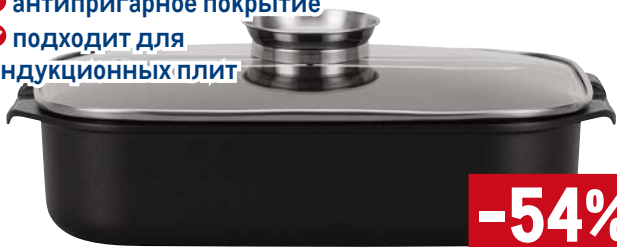

Жаровня с крышкой TARRINGTON HOUSE

Tarrington House

арт. 540309

- ✓ 39 x 25 x 8,5 см, 6 л
- ✓ литой алюминий
- ✓ антипригарное покрытие
- ✓ подходит для индукционных плит

-54%

~~4999.00~~
1 шт.

2299.00
1 шт.

Пылесос KARCHER VC 3 CAP

KARCHER

арт. 233072

- ✓ безмешковый
- ✓ объем пылесборника 0,9 л
- ✓ насадка для пола, щелевая насадка, насадка-щетка для мебели