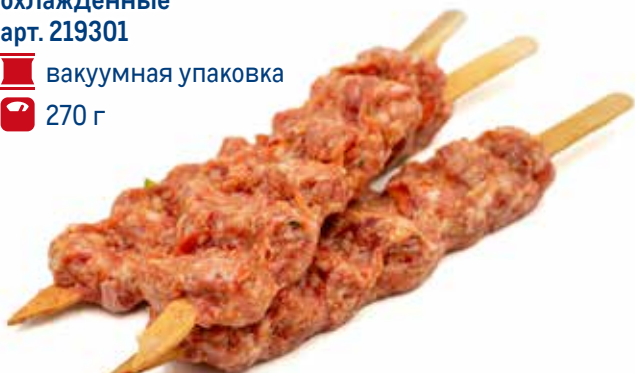

 ~1,5 кг

**399.00**  
1 кг

**Люля-кебаб ассорти  
МЯСОЕТ**

охлажденные  
арт. 219301

 вакуумная упаковка

 270 г

**399.00**  
1 уп.

**Колбаски Самсон  
ГРИЛЬМАНИЯ XXL  
ассорти**