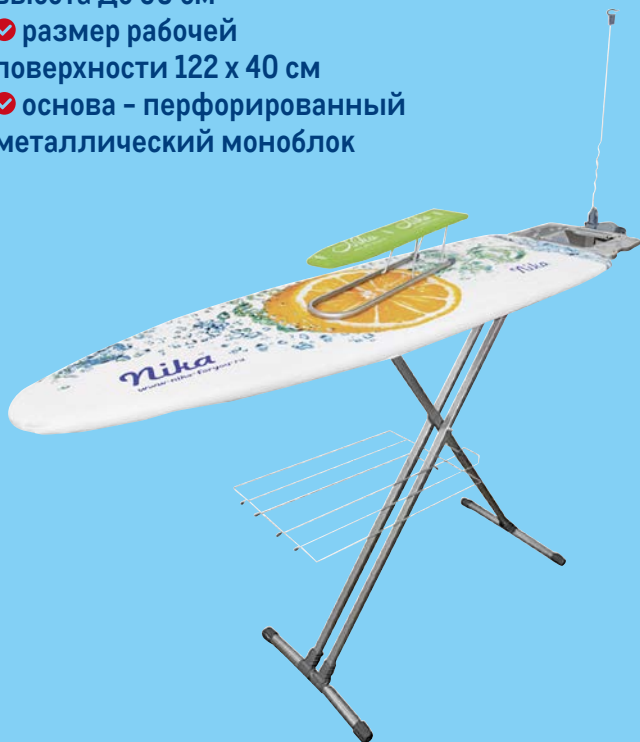

Гладильная доска НИКА-9

арт. 523454

- ✓ плавно регулируемая высота до 90 см
- ✓ размер рабочей поверхности 122 x 40 см
- ✓ основа - перфорированный металлический моноблок

~~4499.00~~
1 шт.

3399.00
1 шт.