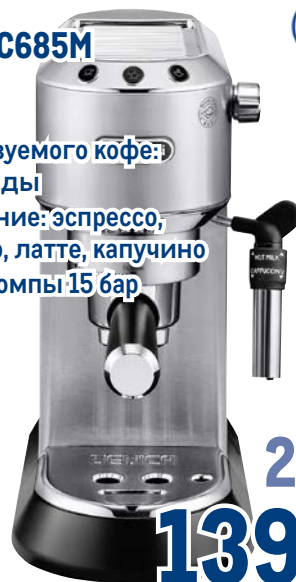

~~21999.00~~
1 шт.

13999.00
1 шт.

Шкаф для вина GASTRORAG JC-48

арт. 257374

- ✓ термоэлектрический (без компрессора)
- ✓ температурный режим: +12...+18°C
- ✓ вместимость 18 бутылок