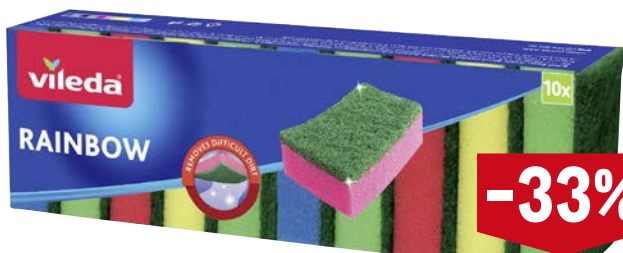

Губки для мытья посуды VILEDA Радуга

арт. 466934

- ✓ 5 x 8 см
- ✓ 10 шт./уп.

-33%

~~299.00~~
1 уп.

199.00
1 уп.