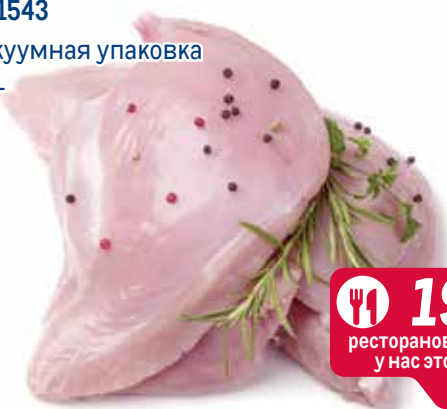

**Филе грудки индейки
КРАСНОБОР**

арт. 201543

вакуумная упаковка

1 кг

1987
ресторанов покупают
у нас этот товар

519.00
1 уп.