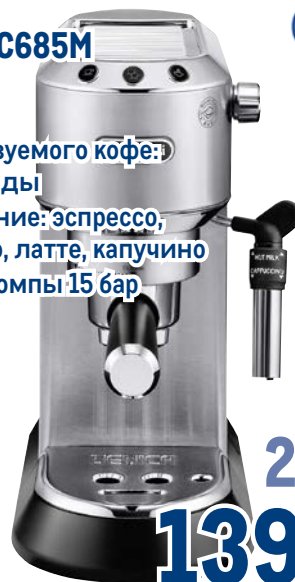

~~21999.00~~
1 шт.

13999.00
1 шт.

Шкаф для вина GASTRORAG JC-48

арт. 257374

- ✓ термоэлектрический (без компрессора)
- ✓ температурный режим: +12...+18°C
- ✓ вместимость 18 бутылок