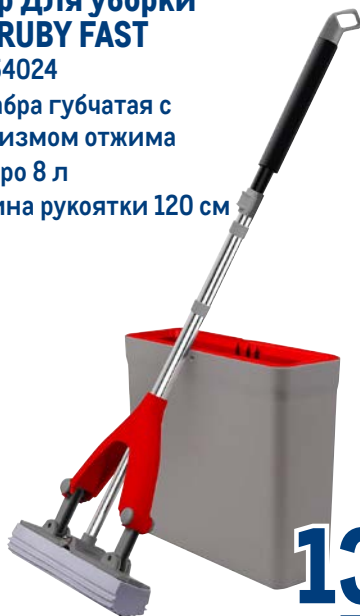

Набор для уборки HITT RUBY FAST

арт. 254024

- ✓ швабра губчатая с механизмом отжима
- ✓ ведро 8 л
- ✓ длина рукоятки 120 см

Hitt

-30%

~~1999.00~~
1 наб.

1399.00
1 наб.