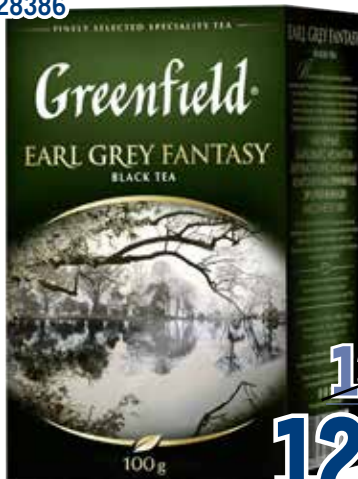

от 12 **72.80**  
1 уп.

**Чай GREENFIELD**  
листовой

арт. 122515, 228386

100 г

~~139.00~~  
1 шт.

**129.00**  
1 шт.

**Чай BASILUR**  
листовой

арт. 524041, 524036,  
113203, 113204