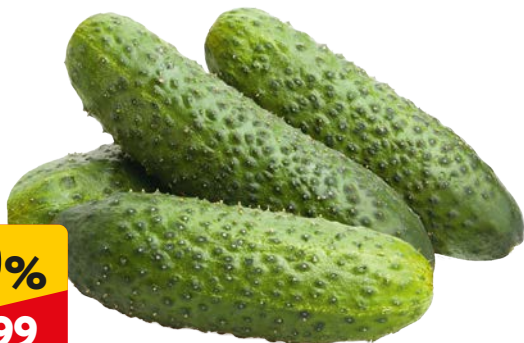

~~499⁰⁰~~

-39%

299⁹⁹

Филе цыпленка Петелинка,
охлажденное, кг*

*Не более 10 кг в одни руки

~~129⁹⁹~~

-30%

89⁹⁹

Огурцы короткоплодные
тепличные, упаковка, 450 г

~~199⁹⁹~~

-30%

139⁹⁹

Томаты ВАУ!ЧЕРРИ круглые
коралловые, упаковка, 200 г

~~49⁹⁹~~

-40%

29⁹⁹