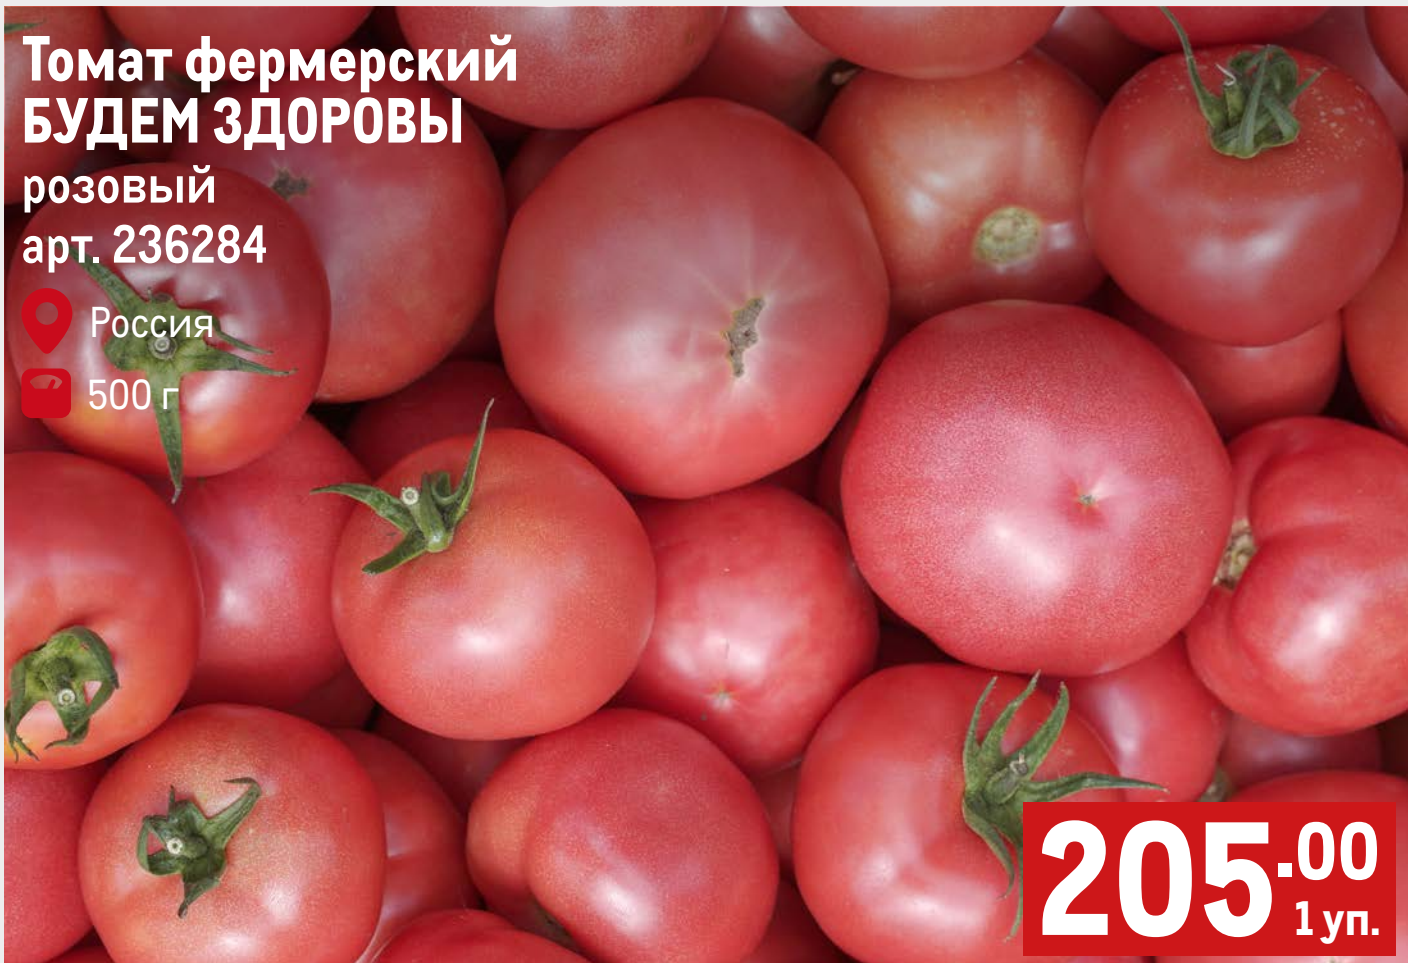

Томат фермерский БУДЕМ ЗДОРОВЫ

розовый

арт. 236284

Россия

500 г