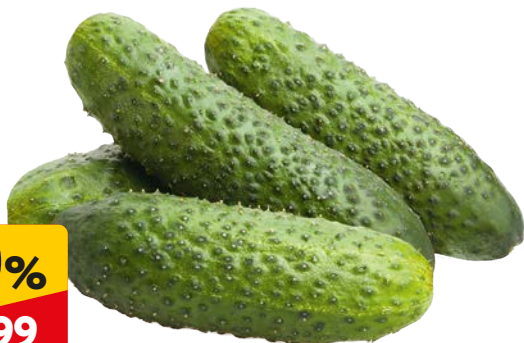

~~494⁰⁰~~

-39%

299⁹⁹

Филе цыпленка Петелинка,
охлажденное, кг*

*Не более 10 кг в одни руки

~~129⁹⁹~~

-30%

89⁹⁹

Огурцы короткоплодные
тепличные, упаковка, 450 г

~~199⁹⁹~~

-30%

139⁹⁹

Томаты ВАУ!ЧЕРРИ круглые
коралловые, упаковка, 200 г

~~49⁹⁹~~

-40%

29⁹⁹