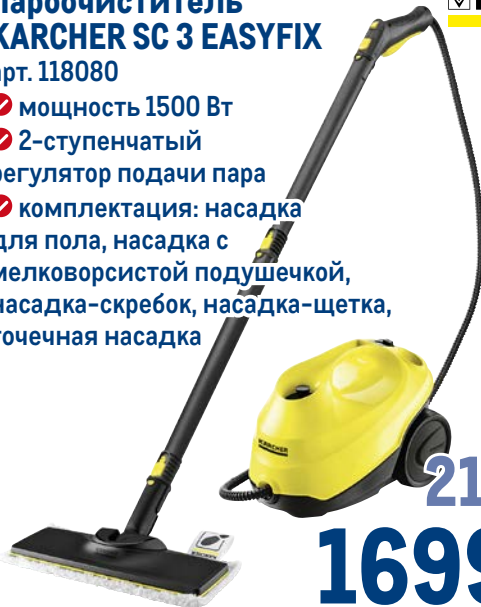

~~21999.00~~
1 шт.
16999.00
1 шт.