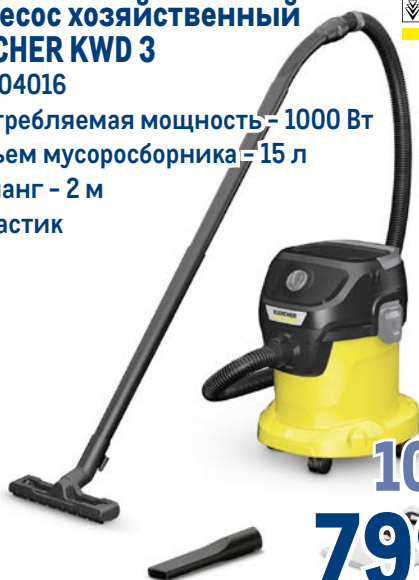

Пылесос хозяйственный KARCHER KWD 3

арт. 204016

- ✓ потребляемая мощность - 1000 Вт
- ✓ объем мусоросборника - 15 л
- ✓ шланг - 2 м
- ✓ пластик

~~10299.00~~ 1 шт.
7999.00 1 шт.