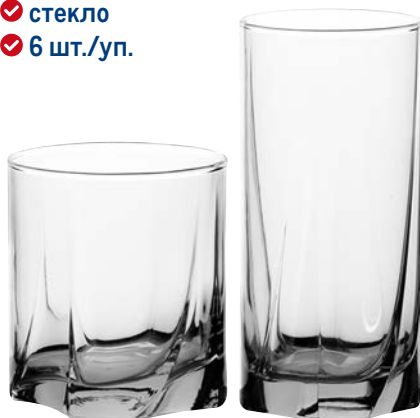

**1169.00** 1 уп.

арт. 125369

бокал для вина 440 мл

**Серия стаканов PASABANSE LUNA**

различные артикулы

- ✓ стекло
- ✓ 6 шт./уп.

**-33%**

~~599.00~~ 1 уп.