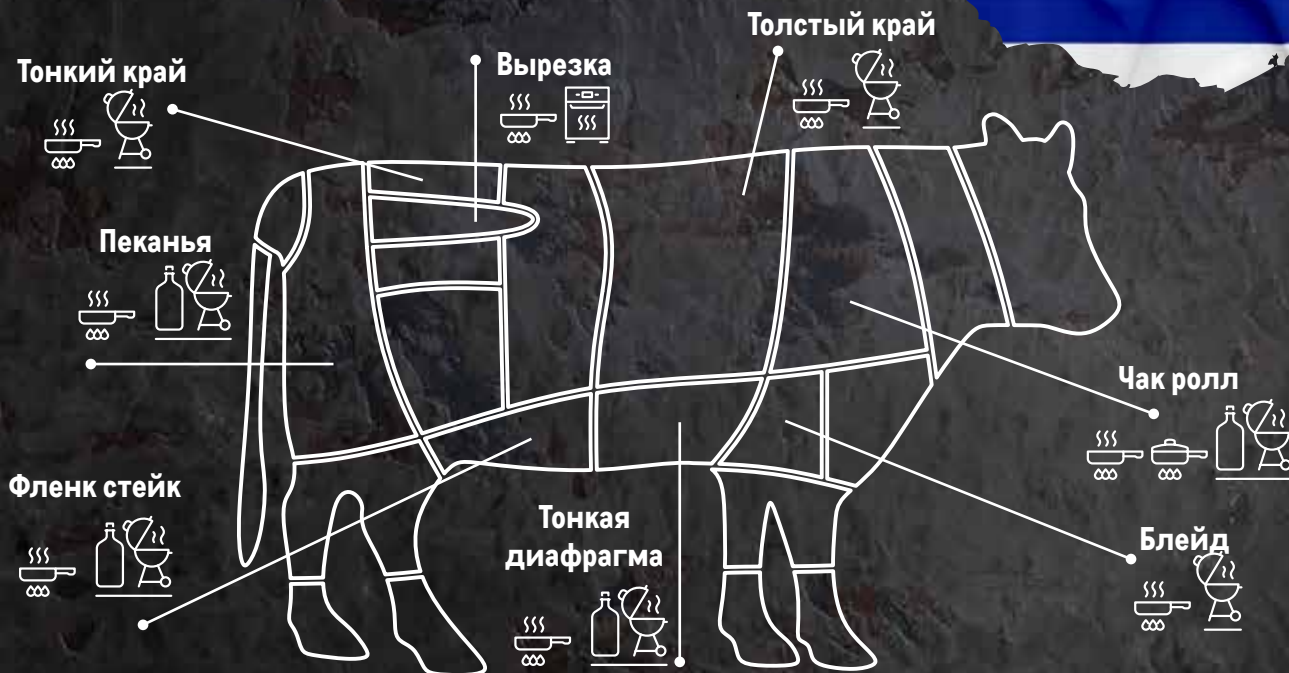

120 ДНЕЙ ЗЕРНОВОГО ОТКОРМА

- Имеет концентрированный говяжий вкус
- Обладает насыщенным ароматом с легкими ореховыми нотками
- При жарке теряет меньше влаги
- Обладает высоким качеством благодаря сложной технологии вызревания
- Специально для METRO, прямой импорт