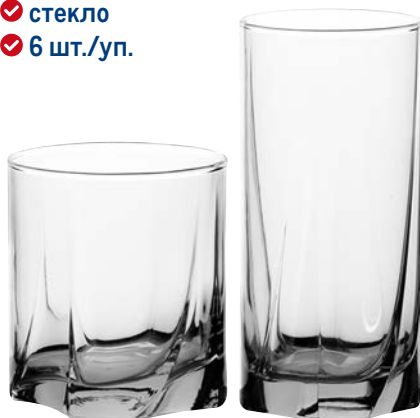

~~1699.00~~ 1 уп.

**1169.00** 1 уп.

арт. 125369

бокал для вина 440 мл

**Серия стаканов PASABANSE LUNA**

различные артикулы

- ✓ стекло
- ✓ 6 шт./уп.

**-33%**